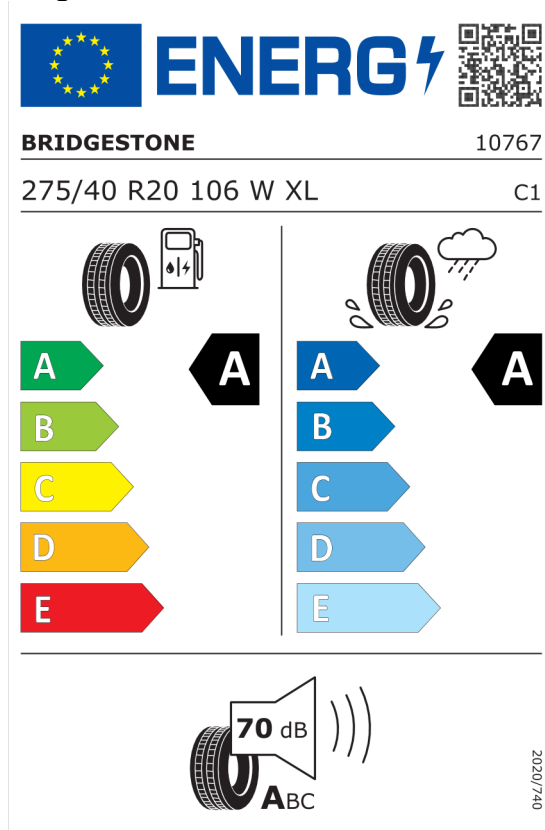

Nota prawna

Podane ceny są cenami detalicznymi, zawierającymi podatek VAT oraz podatek akcyzowy. Wskazane dane dotyczące zużycia paliwa oraz emisji CO₂ zostały ustalone na podstawie nowej procedury WLTP określonej w Rozporządzeniu (UE) 2017/1151 z dnia 1 czerwca 2017 r. uzupełniające rozporządzenie (WE) nr 715/2007 Parlamentu Europejskiego i Rady w sprawie homologacji typu pojazdów silnikowych w odniesieniu do emisji zanieczyszczeń pochodzących z lekkich pojazdów pasażerskich i użytkowych (Euro 5 i Euro 6) oraz w sprawie dostępu do informacji dotyczących naprawy i utrzymania pojazdów w brzmieniu obowiązującym w chwili udzielenia homologacji.

Oferta
20662
05.04.2024

Etykieta energetyczna UE dla opon

Bridgestone 382583

<https://eprel.ec.europa.eu/qr/382583>

Bridgestone 383240

<https://eprel.ec.europa.eu/qr/383240>