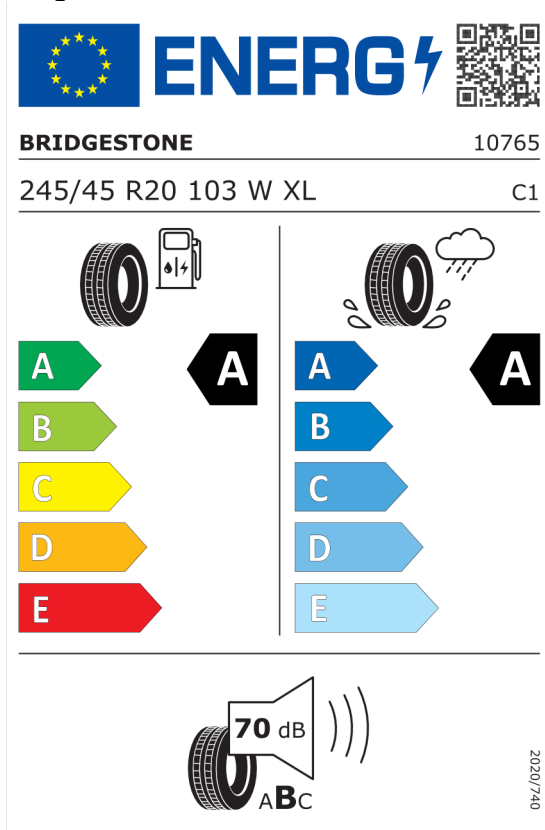

Nota prawna

Podane ceny są cenami detalicznymi, zawierającymi podatek VAT oraz podatek akcyzowy. Wskazane dane dotyczące zużycia paliwa oraz emisji CO₂ zostały ustalone na podstawie nowej procedury WLTP określonej w Rozporządzeniu (UE) 2017/1151 z dnia 1 czerwca 2017 r. uzupełniające rozporządzenie (WE) nr 715/2007 Parlamentu Europejskiego i Rady w sprawie homologacji typu pojazdów silnikowych w odniesieniu do emisji zanieczyszczeń pochodzących z lekkich pojazdów pasażerskich i użytkowych (Euro 5 i Euro 6) oraz w sprawie dostępu do informacji dotyczących naprawy i utrzymania pojazdów w brzmieniu obowiązującym w chwili udzielenia homologacji.

Oferta
20662
05.04.2024

Etykieta energetyczna UE dla opon

Bridgestone 382583

<https://eprel.ec.europa.eu/qr/382583>

Bridgestone 383240

<https://eprel.ec.europa.eu/qr/383240>