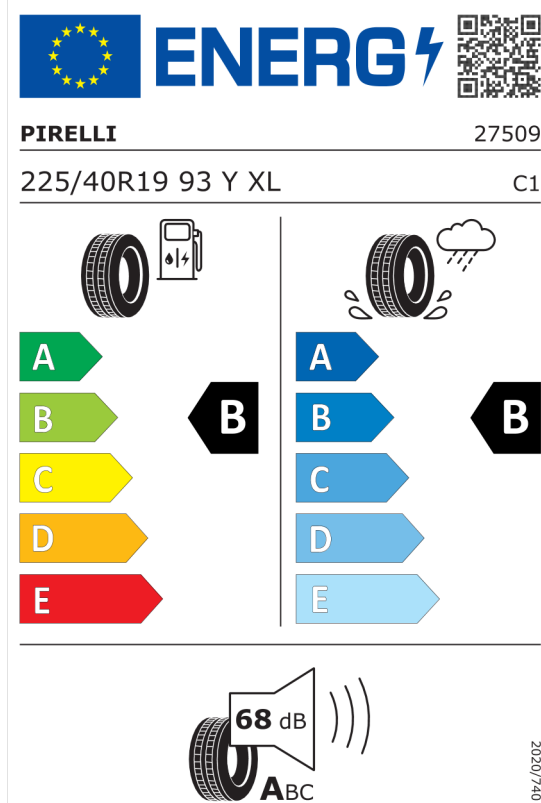

Nota prawna Podane ceny są cenami detalicznymi, zawierającymi podatek VAT oraz podatek akcyzowy.

Oferta
20669
05.04.2024

Etykieta energetyczna UE dla opon

Goodyear 529638

Pirelli 595518

Oferta
20669
05.04.2024