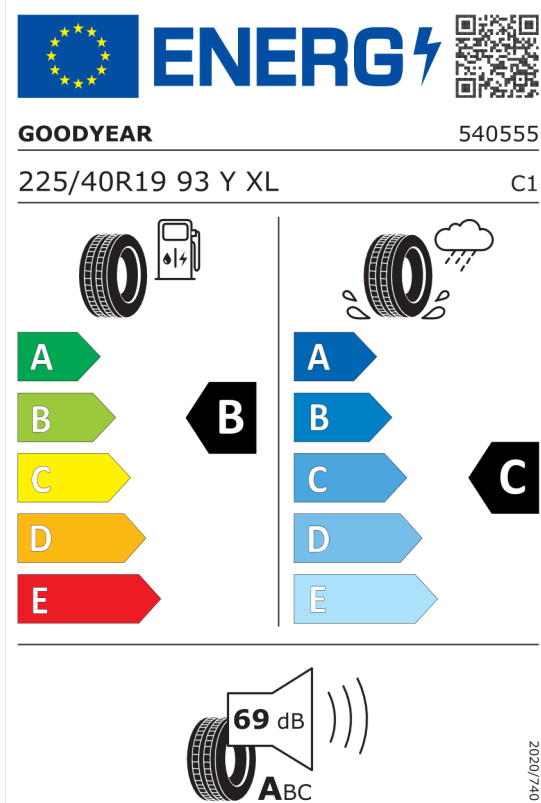

Wyposażenie opcjonalne (cena brutto z VAT)

1G0	19" aluminiowe obręcze M Double-spoke 792 Bicolor Jet Black z ogumieniem Runflat	PLN	5.500,00
248	Ogrzewanie kierownicy	PLN	1.400,00
258	Opony z funkcją jazdy awaryjnej Runflat	PLN	0,00
2VF	Zawieszenie adaptacyjne M	PLN	2.500,00
33B	Pakiet sportowy M Pro	PLN	5.600,00
3M2	Sportowy układ hamulcowy M czerwony	PLN	0,00
3MF	Reflektory M Shadowline	PLN	0,00
4GQ	Pasy bezpieczeństwa z przeszyciami w barwach BMW M	PLN	0,00
552	Adaptacyjne reflektory LED	PLN	0,00
7M9	M Shadowline o rozszerzonym zakresie	PLN	0,00
3KA	Szyby przednie o zwiększonej izolacji akustycznej	PLN	1.000,00
420	Przyciemniana szyba tylna i tylne szyby boczne	PLN	2.500,00
4AW	Panel deski rozdzielczej pokryty skórą ekologiczną Sensatec	PLN	2.500,00
4MC	Listwy ozdobne M Carbon Fibre	PLN	2.700,00
4U0	Galwanizowane wykończenie elementów obsługi	PLN	500,00
688	Zestaw HiFi Harman Kardon Surround Sound	PLN	2.700,00
6DR	BMW Drive Recorder	PLN	1.000,00
6NX	Interfejs ładowania bezprzewodowego	PLN	1.200,00
711	Sportowe fotele przednie M	PLN	4.900,00
7R7	Pakiet Innowacji	PLN	15.400,00
5AC	Asystent świateł drogowych	PLN	0,00
5AS	Systemy asystujące kierowcy	PLN	0,00
5DN	Asystent parkowania Plus z systemem kamer 360	PLN	3 500,00
6U3	BMW Live Cockpit Professional z systemem nawigacyjnym	PLN	0,00
7VB	Pakiet Comfort	PLN	5.000,00
322	Dostęp komfortowy	PLN	0,00
488	Podparcie lędźwiowe przód	PLN	0,00
494	Ogrzewanie foteli przednich	PLN	0,00

Nota prawna Podane ceny są cenami detalicznymi, zawierającymi podatek VAT oraz podatek akcyzowy.

Oferta
20669
05.04.2024

Etykieta energetyczna UE dla opon

Goodyear 529638

Pirelli 595518

Oferta
20669
05.04.2024