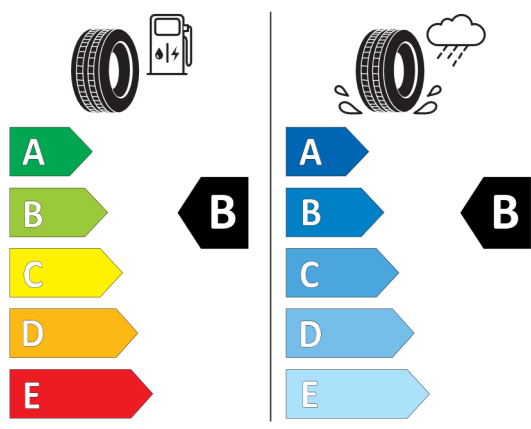

Oferta
20923
29.04.2024

Continental 482629

Continental 0358877

275/35 R 22 104 Y XL C1

2020/740

<https://eprel.ec.europa.eu/qr/482629>