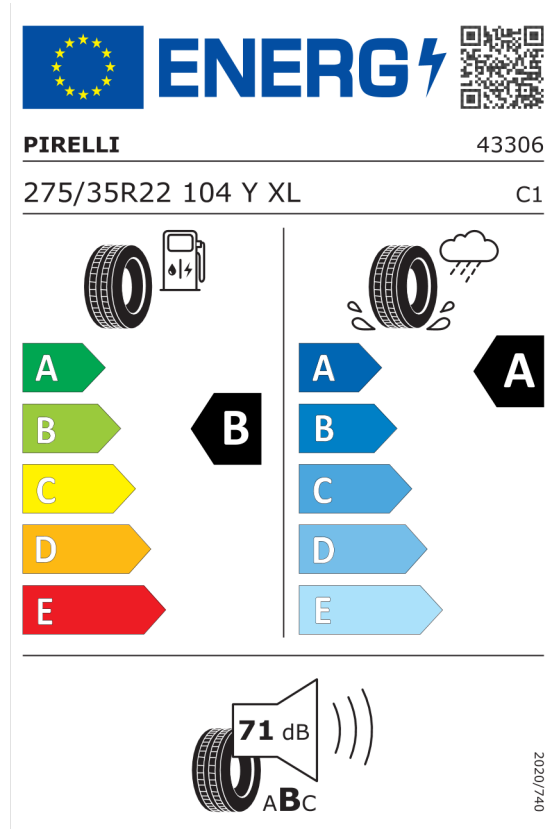

Nota prawna

Podane ceny są cenami detalicznymi, zawierającymi podatek VAT oraz podatek akcyzowy.
Wskazane dane dotyczące zużycia paliwa oraz emisji CO₂ zostały ustalone na podstawie nowej procedury WLTP określonej w Rozporządzeniu (UE) 2017/1151 z dnia 1 czerwca 2017 r. uzupełniające rozporządzenie (WE) nr 715/2007 Parlamentu Europejskiego i Rady w sprawie homologacji typu pojazdów silnikowych w odniesieniu do emisji zanieczyszczeń pochodzących z lekkich pojazdów pasażerskich i użytkowych (Euro 5 i Euro 6) oraz w sprawie dostępu do informacji dotyczących naprawy i utrzymania pojazdów w brzmieniu obowiązującym w chwili udzielenia homologacji.

Oferta
20923
29.04.2024

Etykieta energetyczna UE dla opon

Pirelli 581076

<https://eprel.ec.europa.eu/qr/581076>

Pirelli 1618155

<https://eprel.ec.europa.eu/qr/1618155>

Oferta
20923
29.04.2024

Continental 482629