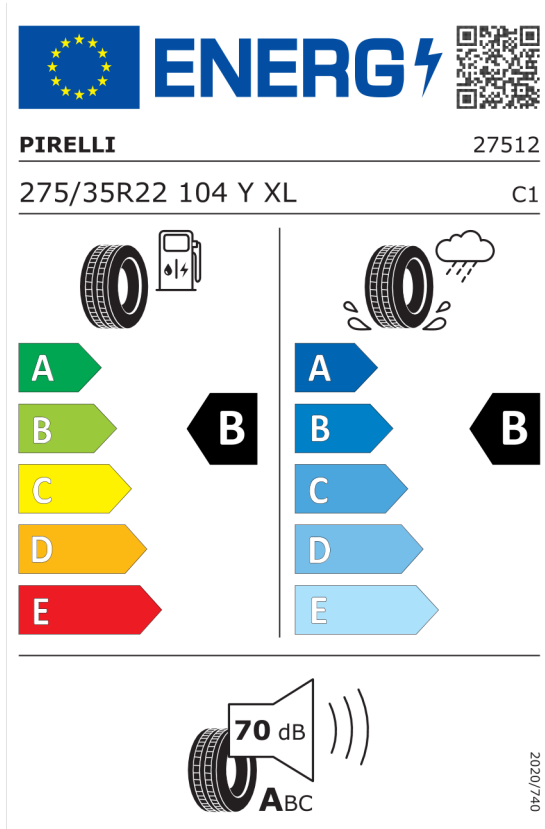

Nota prawna

Podane ceny są cenami detalicznymi, zawierającymi podatek VAT oraz podatek akcyzowy.
Wskazane dane dotyczące zużycia paliwa oraz emisji CO₂ zostały ustalone na podstawie nowej procedury WLTP określonej w Rozporządzeniu (UE) 2017/1151 z dnia 1 czerwca 2017 r. uzupełniające rozporządzenie (WE) nr 715/2007 Parlamentu Europejskiego i Rady w sprawie homologacji typu pojazdów silnikowych w odniesieniu do emisji zanieczyszczeń pochodzących z lekkich pojazdów pasażerskich i użytkowych (Euro 5 i Euro 6) oraz w sprawie dostępu do informacji dotyczących naprawy i utrzymania pojazdów w brzmieniu obowiązującym w chwili udzielenia homologacji.

Oferta
20923
29.04.2024

Etykieta energetyczna UE dla opon

Pirelli 581076

<https://eprel.ec.europa.eu/qr/581076>

Pirelli 1618155

<https://eprel.ec.europa.eu/qr/1618155>

Oferta
20923
29.04.2024

Continental 482629