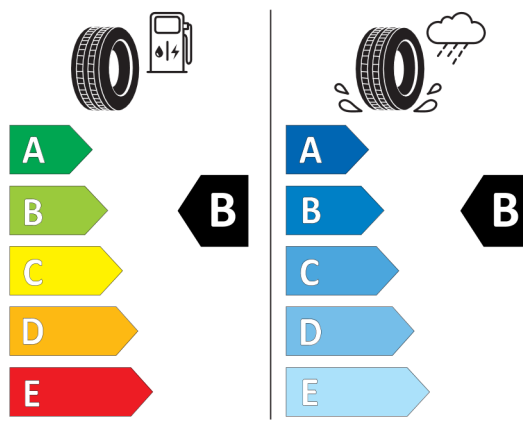

Pirelli 581088

PIRELLI 27511

315/30R22 107 Y XL C1

2020/740

<https://eprel.ec.europa.eu/qr/581088>