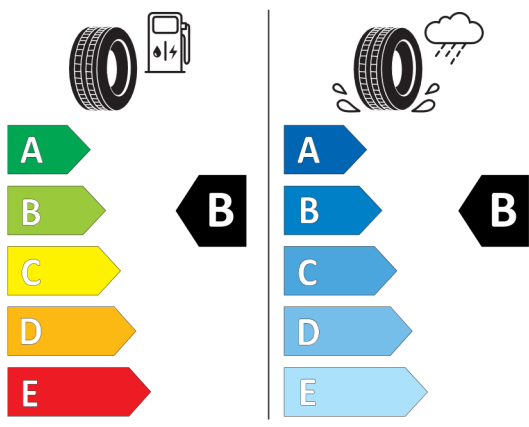

<https://eprel.ec.europa.eu/qr/1618156>

Oferta
20923
29.04.2024

Continental 505845

Continental 0358885

315/30 R 22 107 Y XL C1

2020/740

<https://eprel.ec.europa.eu/qr/505845>

Pirelli 581088