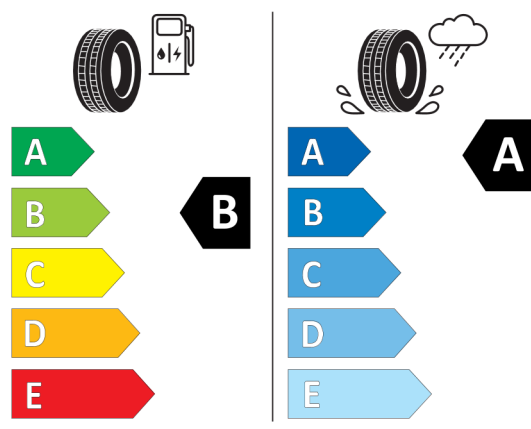

Pirelli 1618156

PIRELLI 43307

315/30R22 107 Y XL C1

2020/740

<https://eprel.ec.europa.eu/qr/1618156>