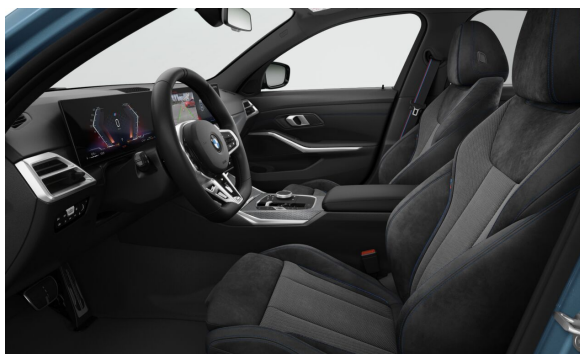

BMW ZK Motors Rzeszów

Dealer BMW

Oferta nr 24617
Data wydruku 10.01.2025
Numer zamówienia 8619559
Strona 5 z 10

S01HX 18" aluminiowe obręcze M Double-spoke 848 Bicolor 0,00

WNĘTRZE.

		Ceny brutto w PLN
FEPMI	M PerformTex Black materiałowa z obszyciami w kolorach M	0,00
S04LN	Listwy ozdobne M Aluminium Rhombicle Anthracite	0,00

WYPOSAŻENIE OPCJONALNE.

		Ceny brutto w PLN
S0248	Ogrzewanie kierownicy	1 400,00
S02PA	Śruby zabezpieczające	0,00
S02VL	Zmienny, sportowy układ kierowniczy	0,00
S0320	Rezygnacja z emblematu modelu	0,00
S0337	Pakiet sportowy M	21 000,00
S0481	Sportowe fotele przednie	0,00
S0704	Zawieszenie sportowe M	0,00
S0710	Kierownica sportowa M, skórzana	0,00
S0715	Pakiet aerodynamiczny M	0,00
S0775	Podsufitka M Anthracite	0,00
S033B	Pakiet sportowy M Pro	8 300,00
S0337	Pakiet sportowy M	
S03M2	Sportowy układ hamulcowy M czerwony	0,00
S03MF	Reflektory M Shadowline	0,00
S0481	Sportowe fotele przednie	
S04GQ	Pasy bezpieczeństwa z przeszyciami w barwach BMW M	0,00
S0704	Zawieszenie sportowe M	
S0710	Kierownica sportowa M, skórzana	
S0715	Pakiet aerodynamiczny M	
S0754	Spojler tylny M	0,00
S0775	Podsufitka M Anthracite	
S07M9	M Shadowline o rozszerzonym zakresie	0,00
S03KA	Szyby przednie o zwiększonej izolacji akustycznej	1 000,00
S0420	Przyciemniana szyba tylna i tylne szyby boczne	2 500,00
S0491	Elektryczna regulacja szerokości oparcia kierowcy	0,00
S0552	Adaptacyjne reflektory LED	4 200,00
S05AC	Asystent świateł drogowych	0,00