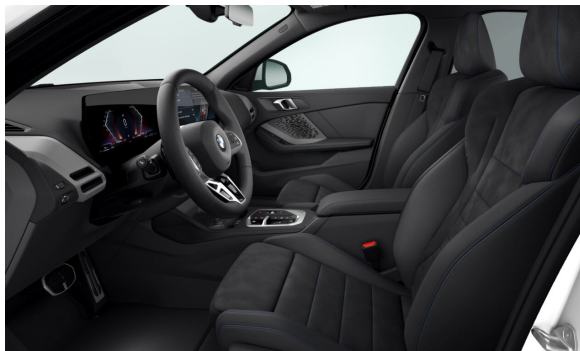

WNĘTRZE.

		Ceny brutto w PLN
FKTNL	M Alcantara/Veganza Black materiałowa, skóra ekologiczna z kontrast. obszyciem	0,00
S043U	Listwy ozdobne grafitowe Aluminium podświetlane	0,00

WYPOSAŻENIE OPCJONALNE.

		Ceny brutto w PLN
S0248	Ogrzewanie kierownicy	900,00
S02PA	Śruby zabezpieczające	0,00
S02TE	Automatyczna skrzynia biegów z łopatkami	0,00
S0316	Elektrycznie sterowana kłapa bagażnika	2 100,00
S0337	Pakiet sportowy M	15 300,00
S02VF	Zawieszenie adaptacyjne M	0,00
S0481	Sportowe fotele przednie	0,00
S0710	Kierownica sportowa M, skórzana	0,00
S0775	Podsufitka M Anthracite	0,00
S09T1	M Sport zewnątrz	0,00
S09T2	M Sport wewnątrz	0,00
S03B5	Dach w kolorze czarnym	1 700,00
S0420	Przyciemniana szyba tylna i tylne szyby boczne	1 800,00
S0459	Elektryczna regulacja foteli przednich z pamięcią ustawień fotela kierowcy	3 900,00
S05AS	Systemy asystujące kierowcy	0,00
S07EV	Pakiet Premium	8 100,00
S0322	Dostęp komfortowy	0,00
S0430	Pakiet dodatkowych funkcji lusterek	0,00
S0431	Lusterko wsteczne przyciemniane automatycznie	0,00
S0552	Adaptacyjne reflektory LED	0,00
S05AC	Asystent świateł drogowych	0,00
S06NX	Interfejs ładowania bezprzewodowego	0,00
S08A1	Polska wersja językowa	0,00
S08AT	Polska instrukcja obsługi	0,00
Wybrane wyposażenie opcjonalne łącznie		33 800,00