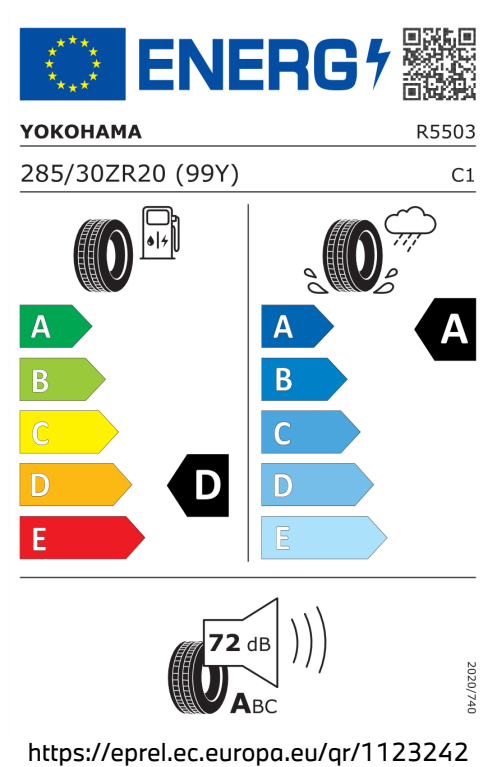

Emisja hałasu: Wartości zaokrąglone, zmierzone zgodnie z Rozporządzeniem UN/ECE Nr 51 oraz Rozporządzeniem EU Nr 540/2014.

ETYKIETY OPON.

Michelin 408484

Pirelli 595975

Yokohama 1123242

Michelin 411719

ZK Motors Kielce

Dealer BMW

PIRELLI 32575

275/35ZR19 (100Y) XL C1

A	A
B	B
C	C
D	D
E	E

D **B**

2020/740

<https://eprel.ec.europa.eu/qr/595975>

MICHELIN 701861