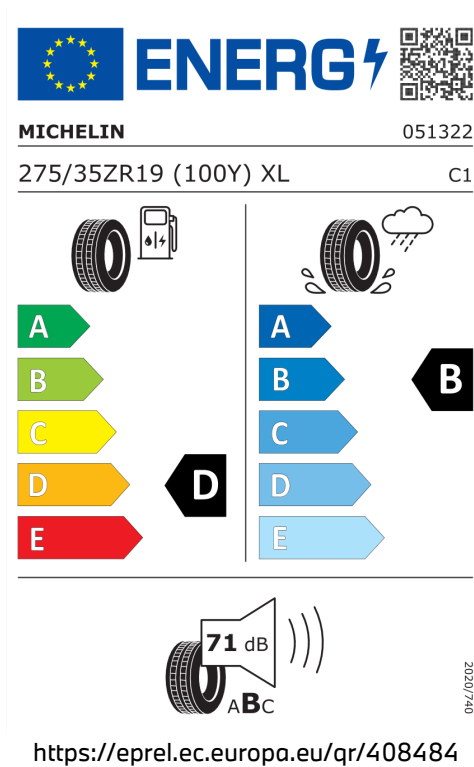

ETYKIETY OPON.

Michelin 408484