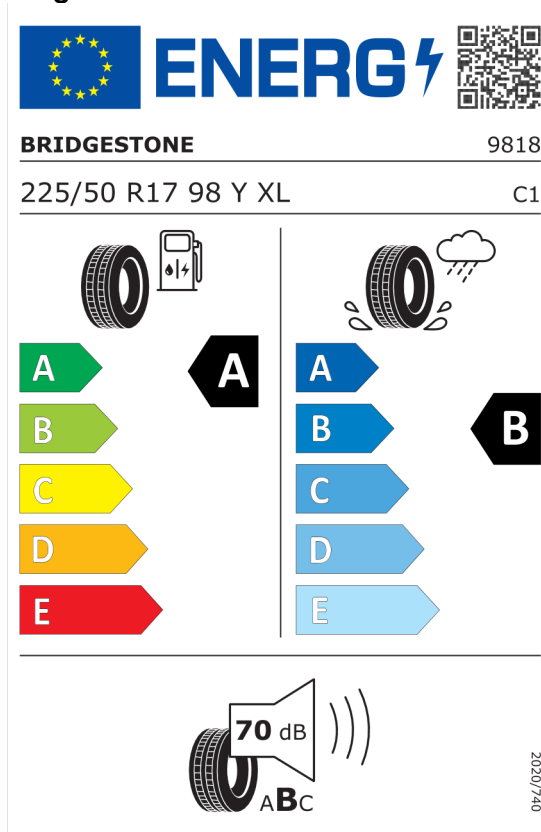

Oferta
79999
20.11.2023

Etykieta energetyczna UE dla opon

Michelin 1470472

<https://eprel.ec.europa.eu/qr/1470472>

Bridgestone 381639

<https://eprel.ec.europa.eu/qr/381639>

Oferta
79999
20.11.2023

Hankook 466451