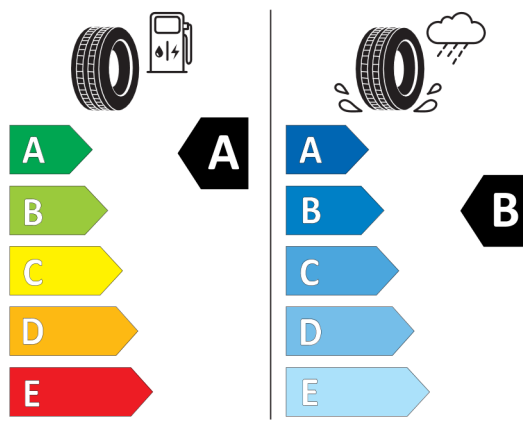

Hankook 1019621

225/50R17 98 Y XL C1

2020/740

<https://eprel.ec.europa.eu/qr/466451>

Continental 483140

Continental 0358482

225/50 R 17 98 Y XL C1

2020/740