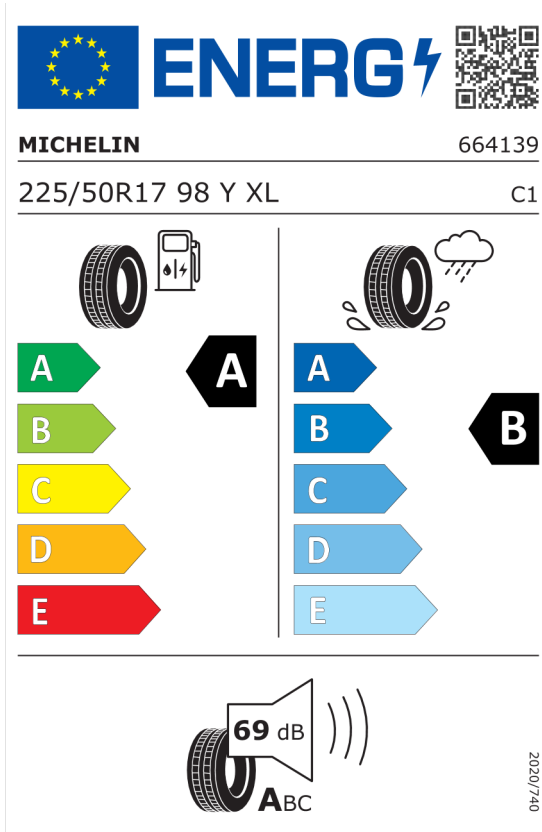

Total cena brutto z VAT	PLN	215 000,00
--------------------------------	------------	-------------------

Nota prawna

Podane ceny są cenami detalicznymi, zawierającymi podatek VAT oraz podatek akcyzowy.
Wskazane dane dotyczące zużycia paliwa oraz emisji CO₂ zostały ustalone na podstawie nowej procedury WLTP określonej w Rozporządzeniu (UE) 2017/1151 z dnia 1 czerwca 2017 r. uzupełniające rozporządzenie (WE) nr 715/2007 Parlamentu Europejskiego i Rady w sprawie homologacji typu pojazdów silnikowych w odniesieniu do emisji zanieczyszczeń pochodzących z lekkich pojazdów pasażerskich i użytkowych (Euro 5 i Euro 6) oraz w sprawie dostępu do informacji dotyczących naprawy i utrzymania pojazdów w brzmieniu obowiązującym w chwili udzielenia homologacji.

Oferta
79999
20.11.2023

Etykieta energetyczna UE dla opon

Michelin 1470472

<https://eprel.ec.europa.eu/qr/1470472>

Bridgestone 381639

<https://eprel.ec.europa.eu/qr/381639>

Oferta
79999
20.11.2023

Hankook 466451