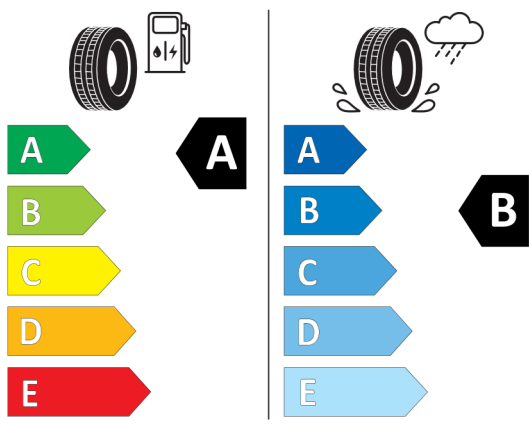

Oferta
79999
20.11.2023

Hankook 466451

Hankook 1019621

225/50R17 98 Y XL C1

2020/740

<https://eprel.ec.europa.eu/qr/466451>