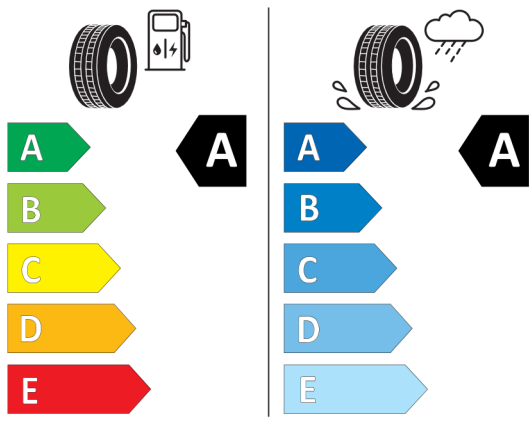

Etykieta energetyczna UE dla opon

Hankook 466309

Hankook 1022632

205/45R17 88 W XL C1

2020/740

<https://eprel.ec.europa.eu/qr/466309>