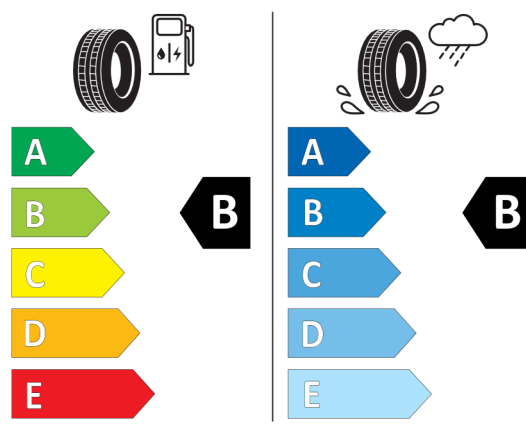

Continental 0358877

275/35 R 22 104 Y XL C1

2020/740

<https://eprel.ec.europa.eu/qr/482629>

Pirelli 581088

PIRELLI 27511

315/30R22 107 Y XL C1

2020/740