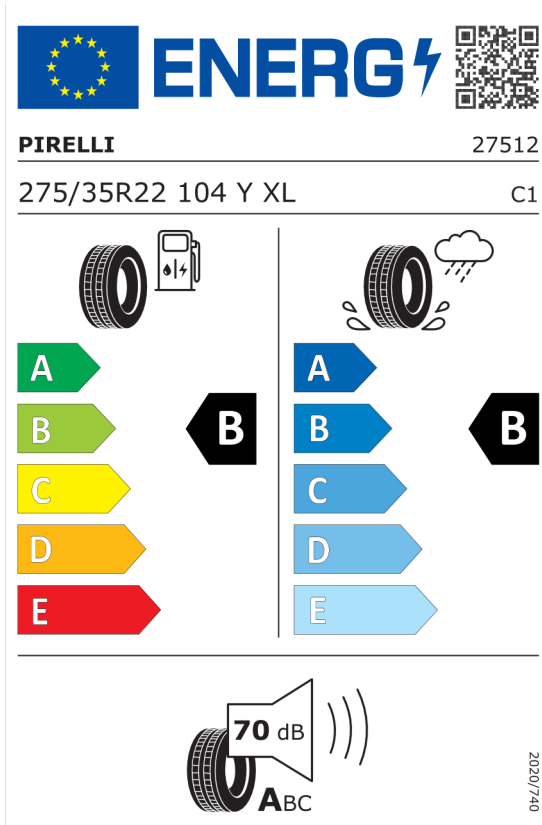

Oferta
18406
12.12.2023

Etykieta energetyczna UE dla opon

Pirelli 581076

<https://eprel.ec.europa.eu/qr/581076>