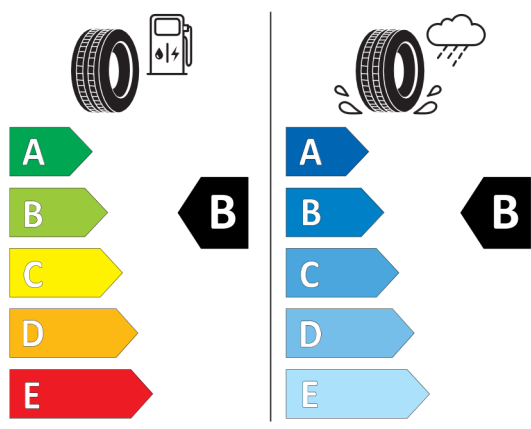

Oferta
18406
12.12.2023

Continental 482629

Continental 0358877

275/35 R 22 104 Y XL C1

2020/740

<https://eprel.ec.europa.eu/qr/482629>