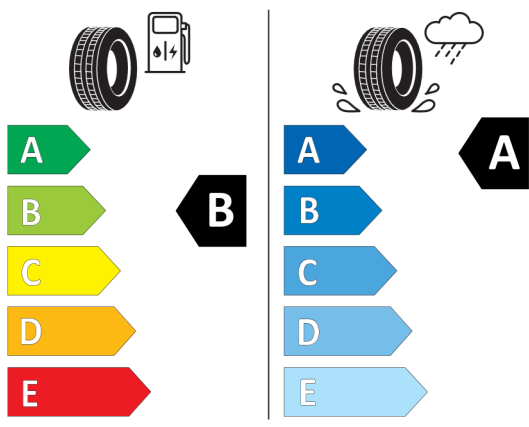

<https://eprel.ec.europa.eu/qr/581088>

Oferta
18406
12.12.2023

Pirelli 1618156

PIRELLI 43307

315/30R22 107 Y XL C1

2020/740

<https://eprel.ec.europa.eu/qr/1618156>

Continental 505845