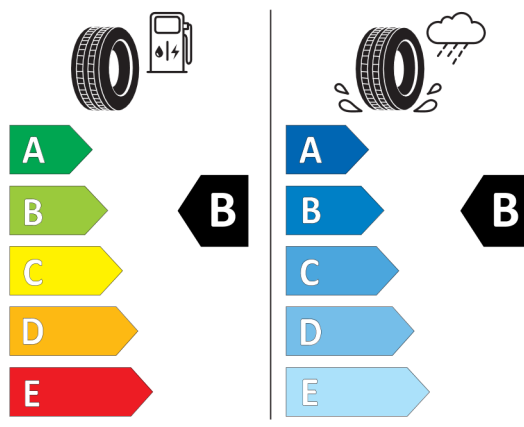

Continental 505845

Continental 0358885

315/30 R 22 107 Y XL C1

2020/740

<https://eprel.ec.europa.eu/qr/505845>