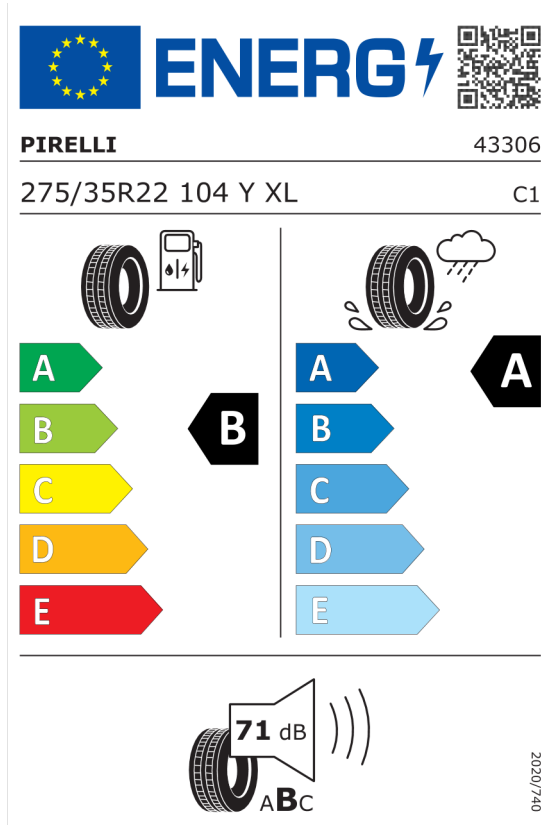

Nota prawna

Podane ceny są cenami detalicznymi, zawierającymi podatek VAT oraz podatek akcyzowy.
Wskazane dane dotyczące zużycia paliwa oraz emisji CO₂ zostały ustalone na podstawie nowej procedury WLTP określonej w Rozporządzeniu (UE) 2017/1151 z dnia 1 czerwca 2017 r. uzupełniające rozporządzenie (WE) nr 715/2007 Parlamentu Europejskiego i Rady w sprawie homologacji typu pojazdów silnikowych w odniesieniu do emisji zanieczyszczeń pochodzących z lekkich pojazdów pasażerskich i użytkowych (Euro 5 i Euro 6) oraz w sprawie dostępu do informacji dotyczących naprawy i utrzymania pojazdów w brzmieniu obowiązującym w chwili udzielenia homologacji.

Oferta
18406
12.12.2023

Etykieta energetyczna UE dla opon

Pirelli 581076

<https://eprel.ec.europa.eu/qr/581076>

Pirelli 1618155

<https://eprel.ec.europa.eu/qr/1618155>

Oferta
18406
12.12.2023

Continental 482629