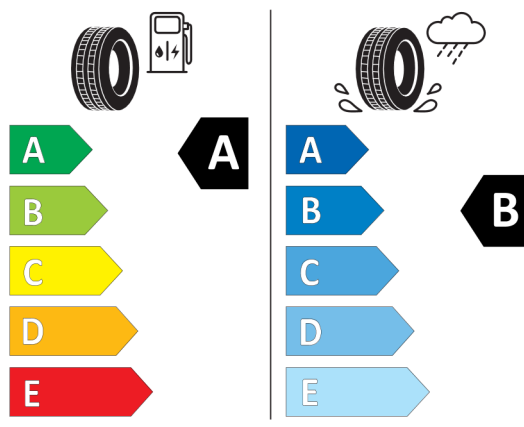

PIRELLI 39392

285/35R21 105 Y XL C1

2020/740

<https://eprel.ec.europa.eu/qr/596810>

Bridgestone 502763

Bridgestone 21884

285/35 R21 105 Y XL C1

2020/740