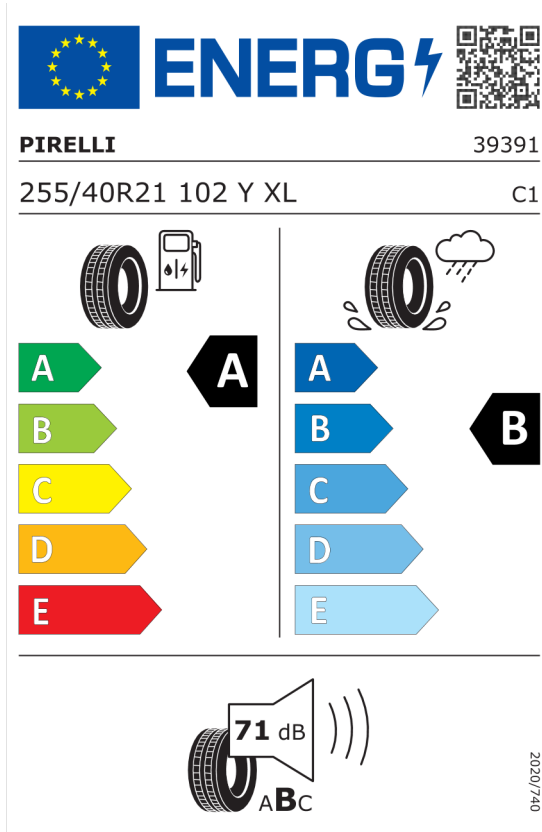

Oferta
68685
21.11.2022

Etykieta energetyczna UE dla opon

Pirelli 596809

<https://eprel.ec.europa.eu/qr/596809>

Bridgestone 502403

<https://eprel.ec.europa.eu/qr/502403>

Oferta
68685
21.11.2022

Pirelli 596810