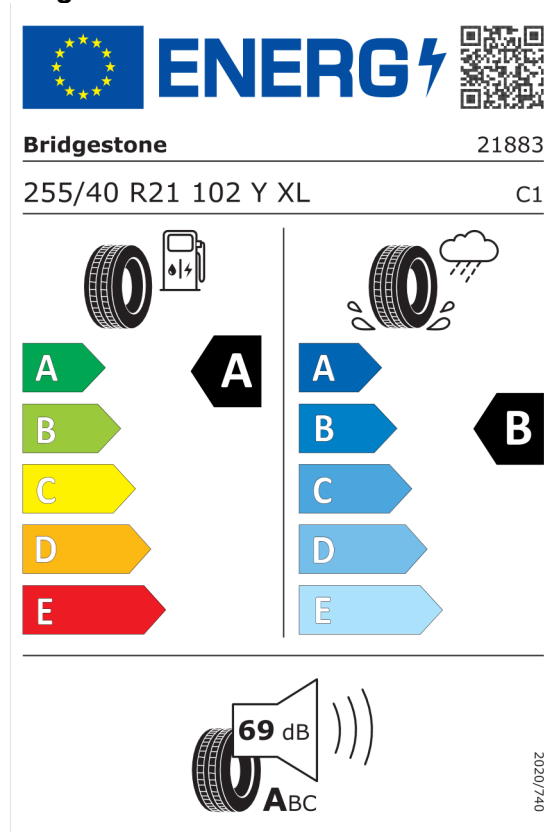

Oferta
68685
21.11.2022

Etykieta energetyczna UE dla opon

Pirelli 596809

<https://eprel.ec.europa.eu/qr/596809>

Bridgestone 502403

<https://eprel.ec.europa.eu/qr/502403>

Oferta
68685
21.11.2022

Pirelli 596810

PIRELLI 39392

285/35R21 105 Y XL C1

2020/740

<https://eprel.ec.europa.eu/qr/596810>

Bridgestone 502763

Bridgestone 21884

285/35 R21 105 Y XL C1

2020/740