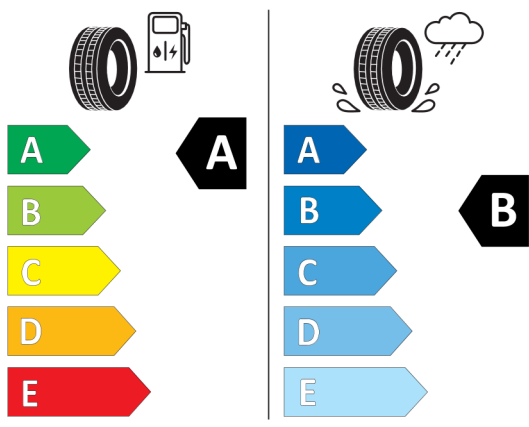

Oferta
68685
21.11.2022

Pirelli 596810

PIRELLI 39392

285/35R21 105 Y XL C1

2020/740

<https://eprel.ec.europa.eu/qr/596810>