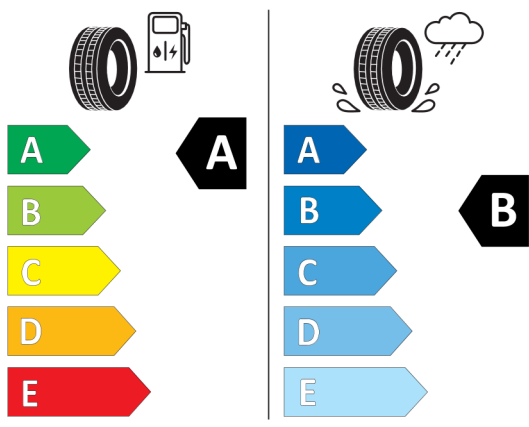

Oferta
17437
16.10.2023

Pirelli 596380

PIRELLI 37832

255/45R18 103 Y XL C1

2020/740

<https://eprel.ec.europa.eu/qr/596380>