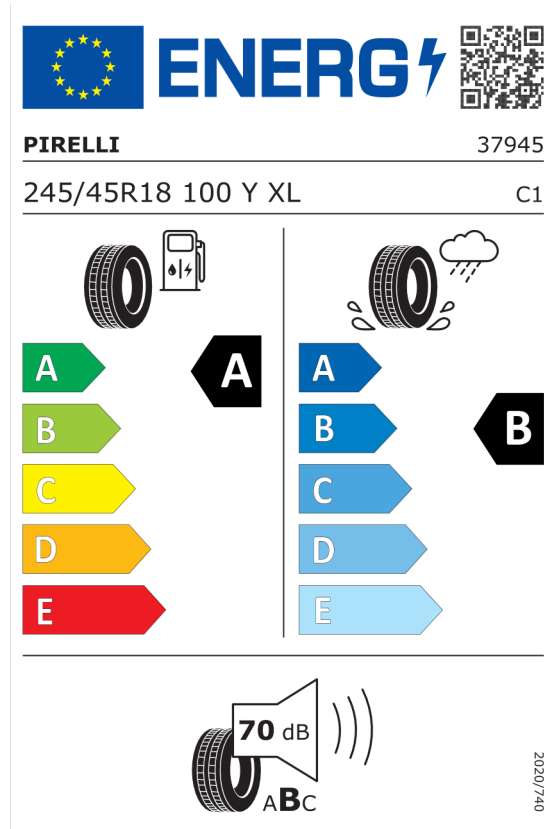

Oferta
17437
16.10.2023

Etykieta energetyczna UE dla opon

Hankook 651781

<https://eprel.ec.europa.eu/qr/651781>

Pirelli 596426

<https://eprel.ec.europa.eu/qr/596426>

Oferta
17437
16.10.2023

Pirelli 596380