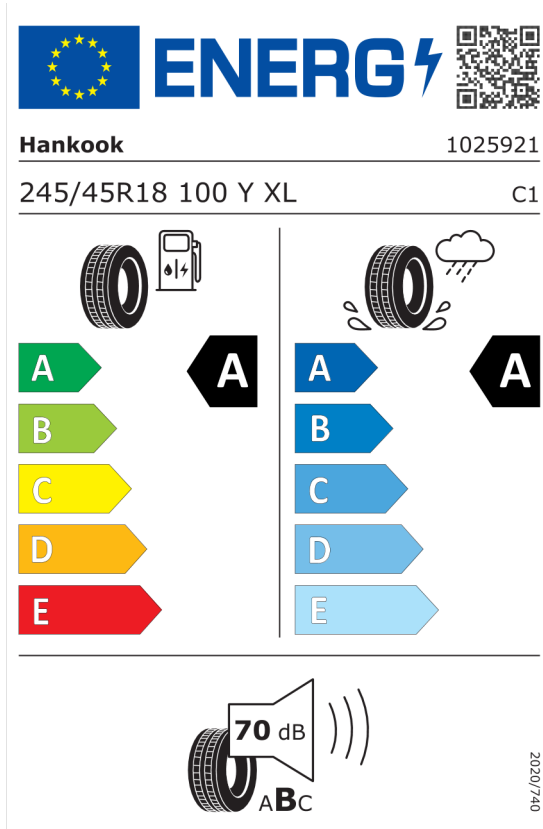

Oferta
17437
16.10.2023

Etykieta energetyczna UE dla opon

Hankook 651781

<https://eprel.ec.europa.eu/qr/651781>

Pirelli 596426

<https://eprel.ec.europa.eu/qr/596426>

Oferta
17437
16.10.2023

Pirelli 596380