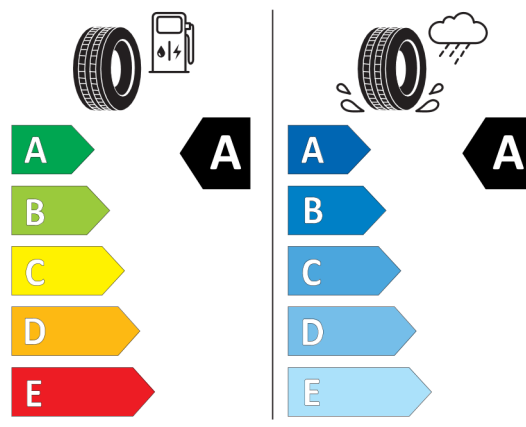

Hankook 651786

Hankook 1025922

255/45R18 103 Y XL C1

2020/740

<https://eprel.ec.europa.eu/qr/651786>