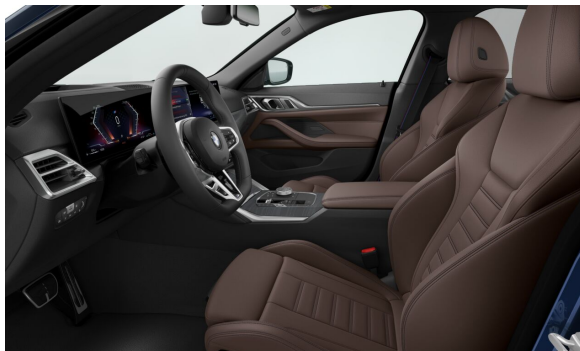

BMW ZK Motors Rzeszów

Dealer BMW

Oferta nr 24152
Data wydruku 05.12.2024
Numer zamówienia 8619562
Strona 5 z 10

WNĘTRZE.

		Ceny brutto w PLN
FMAMU	Vernasca Mokka skórzana z dekoracyjnym obszyciem	6 600,00
S04H1	Listwy ozdobne drewno szlachetne Ash Grey Blue z otwartymi porami	800,00

WYPOSAŻENIE OPCJONALNE.

		Ceny brutto w PLN
S0248	Ogrzewanie kierownicy	1 300,00
S02PA	Śruby zabezpieczające	0,00
S02VL	Zmienny, sportowy układ kierowniczy	0,00
S0337	Pakiet sportowy M	18 100,00
S02VF	Zawieszenie adaptacyjne M	2 300,00
S0710	Kierownica sportowa M, skórzana	0,00
S0715	Pakiet aerodynamiczny M	0,00
S0775	Podsufitka M Anthracite	0,00
S033B	Pakiet sportowy M Pro	10 000,00
S02VF	Zawieszenie adaptacyjne M	
S0337	Pakiet sportowy M	
S03M2	Sportowy układ hamulcowy M czerwony	0,00
S03MF	Reflektory M Shadowline	0,00
S04GQ	Pasy bezpieczeństwa z przeszyciami w barwach BMW M	0,00
S0676	Zestaw głośnikowy HiFi	0,00
S0710	Kierownica sportowa M, skórzana	
S0715	Pakiet aerodynamiczny M	
S0754	Spojler tylny M	0,00
S0775	Podsufitka M Anthracite	
S07M9	M Shadowline o rozszerzonym zakresie	0,00
S0420	Przyciemniana szyba tylna i tylne szyby boczne	2 300,00
S0459	Elektryczna regulacja foteli przednich z pamięcią ustawień fotela kierowcy	5 500,00
S0491	Elektryczna regulacja szerokości oparcia kierowcy	0,00
S04A2	Szklane aplikacje 'CraftedClarity' na elementach obsługi	2 200,00
S04U0	Galwanizowane wykończenie elementów obsługi	500,00
S0552	Adaptacyjne reflektory LED	7 700,00
S05AC	Asystent świateł drogowych	0,00
S05DF	Aktywny regulator prędkości z funkcją Stop&Go	3 000,00