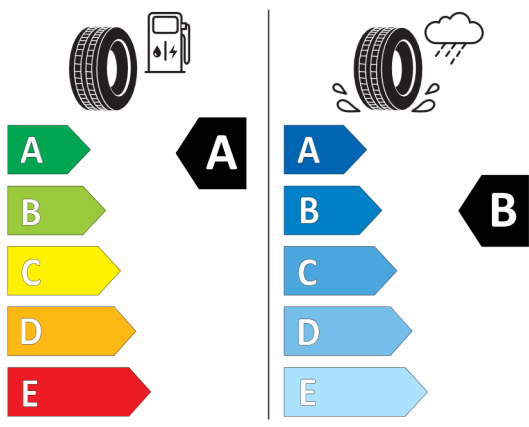

Continental 0311784

275/35 R 20 102 Y XL C1

2020/740

<https://eprel.ec.europa.eu/qr/676656>

Oferta
20927
29.04.2024

Michelin 1213052

MICHELIN 812105

275/35R20 102 Y XL C1