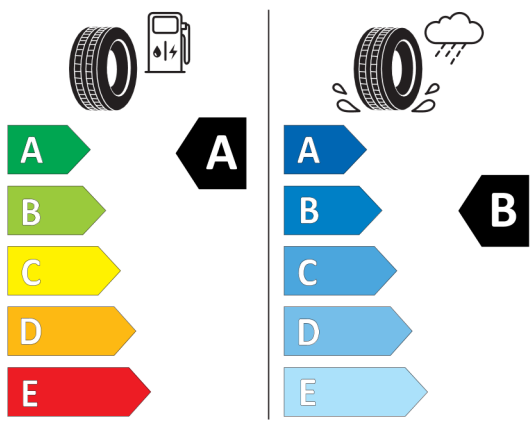

<https://eprel.ec.europa.eu/qr/659110>

Oferta
20927
29.04.2024

Pirelli 596814

PIRELLI 39398

275/35R20 102 Y XL C1

2020/740

<https://eprel.ec.europa.eu/qr/596814>

Continental 676656