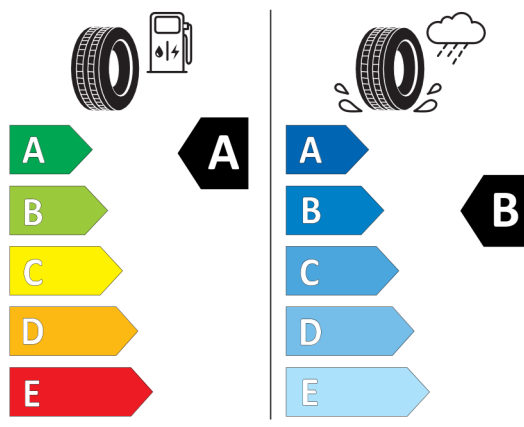

Continental 676656

Continental 0311784

275/35 R 20 102 Y XL C1

2020/740

<https://eprel.ec.europa.eu/qr/676656>