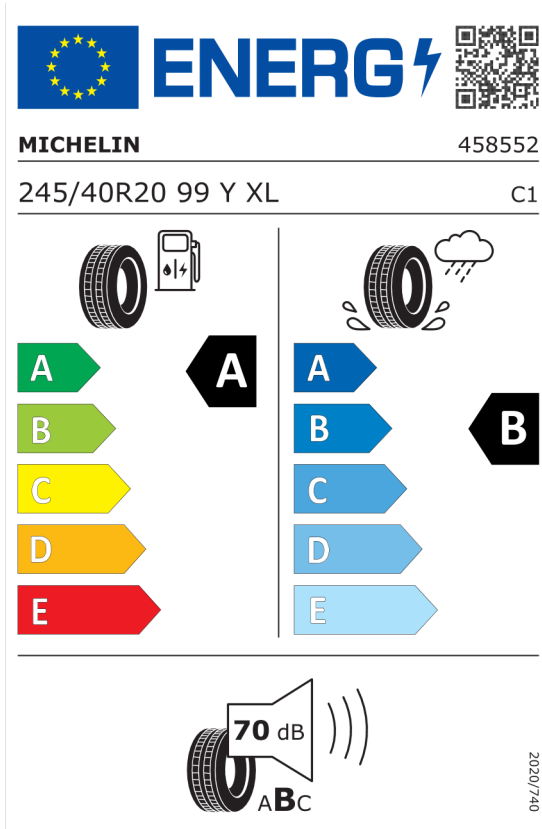

Oferta
20927
29.04.2024

Total cena brutto z VAT	PLN	314 600,00
--------------------------------	------------	-------------------

Nota prawna

Podane ceny są cenami detalicznymi, zawierającymi podatek VAT oraz podatek akcyzowy.
Wskazane dane dotyczące zużycia paliwa oraz emisji CO₂ zostały ustalone na podstawie nowej procedury WLTP określonej w Rozporządzeniu (UE) 2017/1151 z dnia 1 czerwca 2017 r. uzupełniające rozporządzenie (WE) nr 715/2007 Parlamentu Europejskiego i Rady w sprawie homologacji typu pojazdów silnikowych w odniesieniu do emisji zanieczyszczeń pochodzących z lekkich pojazdów pasażerskich i użytkowych (Euro 5 i Euro 6) oraz w sprawie dostępu do informacji dotyczących naprawy i utrzymania pojazdów w brzmieniu obowiązującym w chwili udzielenia homologacji.

Oferta
20927
29.04.2024

Etykieta energetyczna UE dla opon

Michelin 991721

<https://eprel.ec.europa.eu/qr/991721>

Bridgestone 502232

<https://eprel.ec.europa.eu/qr/502232>

Oferta
20927
29.04.2024

Pirelli 1269848