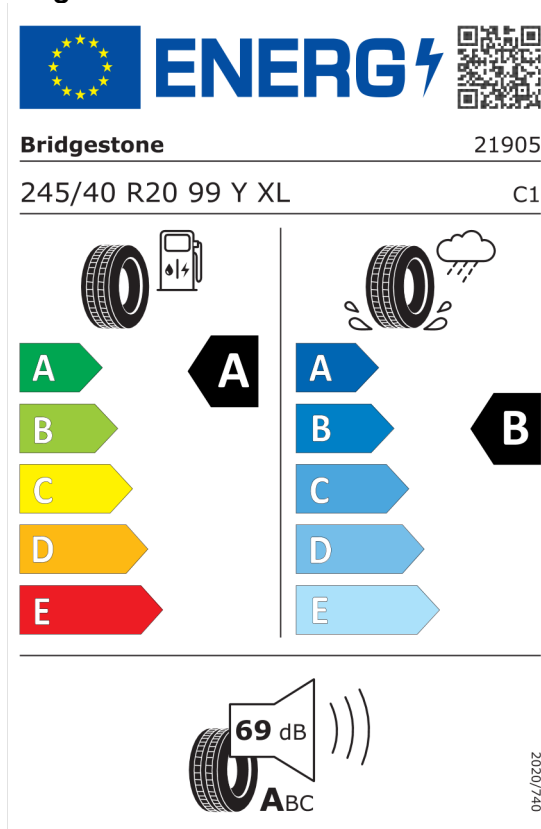

Oferta
20927
29.04.2024

Etykieta energetyczna UE dla opon

Michelin 991721

<https://eprel.ec.europa.eu/qr/991721>

Bridgestone 502232

<https://eprel.ec.europa.eu/qr/502232>

Oferta
20927
29.04.2024

Pirelli 1269848