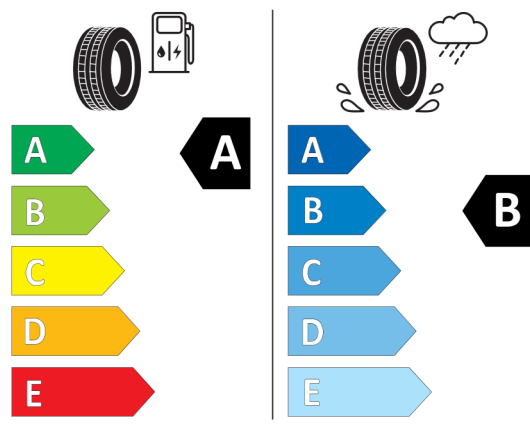

Continental 659110

Continental 0311789

245/40 R 20 99 Y XL C1

2020/740

<https://eprel.ec.europa.eu/qr/659110>