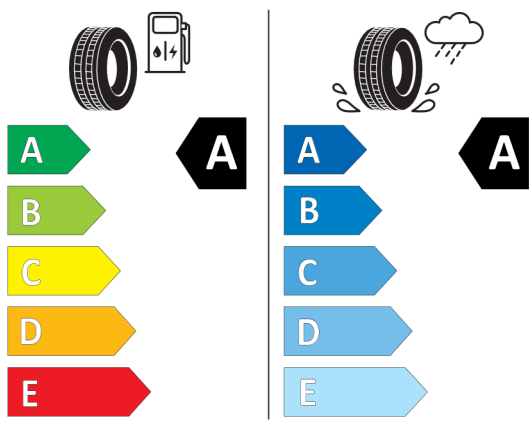

Oferta
20927
29.04.2024

Pirelli 1269848

PIRELLI 42040

245/40R20 99 Y XL C1

2020/740

<https://eprel.ec.europa.eu/qr/1269848>