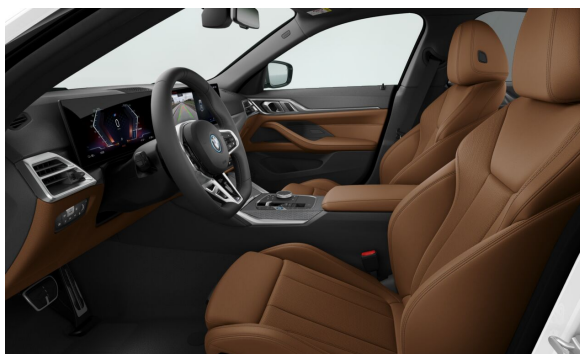

BMW ZK Motors Rzeszów

Dealer BMW

Oferta nr 23135
Data wydruku 08.10.2024
Numer zamówienia 8619475
Strona 5 z 9

S03FA 18" aluminiowe obręcze M Aero 858 Bicolor

0,00

WNĘTRZE.

Ceny brutto w PLN

FKHCC	Sensatec Cognac perforowany skórzana ekologiczna	800,00
S04LN	Listwy ozdobne M Aluminium Rhombicle Anthracite	0,00

WYPOSAŻENIE OPCJONALNE.

		Ceny brutto w PLN
S02BQ	Zaciski hamulcowe, lakierowane	0,00
S02NH	Sportowy układ hamulcowy M	0,00
S02PA	Śruby zabezpieczające	0,00
S0320	Rezygnacja z emblematu modelu	0,00
S0337	Pakiet sportowy M	19 200,00
S0710	Kierownica sportowa M, skórzana	0,00
S0715	Pakiet aerodynamiczny M	0,00
S0775	Podsufitka M Anthracite	0,00
S0420	Przyciemniana szyba tylna i tylne szyby boczne	2 500,00
S0552	Adaptacyjne reflektory LED	8 300,00
S05AC	Asystent świateł drogowych	1 000,00
S05AS	Systemy asystujące kierowcy	4 400,00
S07LG	Pakiet Comfort	4 900,00
S0322	Dostęp komfortowy	0,00
S0488	Podparcie lędźwiowe przód	0,00
S06NX	Interfejs ładowania bezprzewodowego	0,00
S08A1	Polska wersja językowa	0,00
S08AT	Polska instrukcja obsługi	0,00
Wybrane wyposażenie opcjonalne łącznie		41 100,00

PAKIETY SERWISOWE.

		Ceny brutto w PLN
S07CG	Pakiet Repair Inclusive - 3 lata / 200.000km	2 600,00
S07UQ	Pakiet Service Inclusive - 6 lat bez limitu przebiegu	4 200,00
Wybrane pakiety serwisowe łącznie		6 800,00