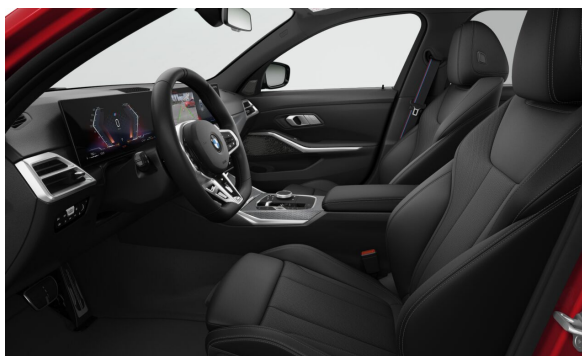

WNĘTRZE.

		Ceny brutto w PLN
FKHSW	Sensatec Black perforowany skórzana ekologiczna	800,00
S04LN	Listwy ozdobne M Aluminium Rhombicle Anthracite	0,00

WYPOSAŻENIE OPCJONALNE.

		Ceny brutto w PLN
S0248	Ogrzewanie kierownicy	1 400,00
S02PA	Śruby zabezpieczające	0,00
S02VL	Zmienny, sportowy układ kierowniczy	0,00
S0320	Rezygnacja z emblematu modelu	0,00
S0337	Pakiet sportowy M	20 500,00
S0481	Sportowe fotele przednie	0,00
S0704	Zawieszenie sportowe M	0,00
S0710	Kierownica sportowa M, skórzana	0,00
S0715	Pakiet aerodynamiczny M	0,00
S0775	Podsufitka M Anthracite	0,00
S033B	Pakiet sportowy M Pro	7 300,00
S0337	Pakiet sportowy M	
S03M2	Sportowy układ hamulcowy M czerwony	0,00
S03MF	Reflektory M Shadowline	0,00
S0481	Sportowe fotele przednie	
S04GQ	Pasy bezpieczeństwa z przeszyciami w barwach BMW M	0,00
S0704	Zawieszenie sportowe M	
S0710	Kierownica sportowa M, skórzana	
S0715	Pakiet aerodynamiczny M	
S0775	Podsufitka M Anthracite	
S07M9	M Shadowline o rozszerzonym zakresie	0,00
S03KA	Szyby przednie o zwiększonej izolacji akustycznej	1 000,00
S0420	Przyciemniana szyba tylna i tylne szyby boczne	2 500,00
S0459	Elektryczna regulacja foteli przednich z pamięcią ustawień fotela kierowcy	5 900,00
S04U0	Galwanizowane wykończenie elementów obsługi	500,00
S0552	Adaptacyjne reflektory LED	4 200,00