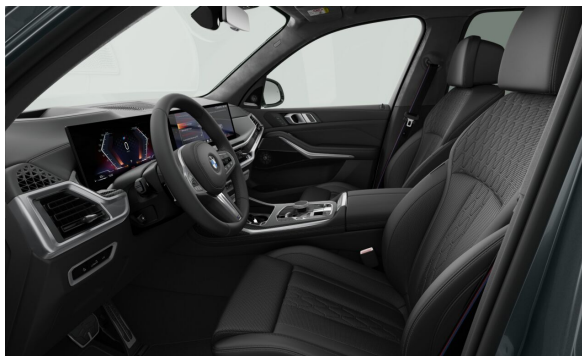

WNĘTRZE.

FVASW BMW Individual Merino Black skórzana o rozszerzonym zakresie 0,00
S04MC Listwy ozdobne M Carbon Fibre 5 700,00

Ceny brutto w PLN

WYPOSAŻENIE OPCJONALNE.

		Ceny brutto w PLN
S02VH	Aktywny układ kierowniczy ze skrętną osią tylną	7 500,00
S0337	Pakiet sportowy M	25 300,00
S0710	Kierownica sportowa M, skórzana	0,00
S0715	Pakiet aerodynamiczny M	0,00
S0760	Obramowania M Shadowline czarne na wysoki połysk	0,00
S0776	Podsufitka M Alcantara Anthracite	0,00
S033B	Pakiet sportowy M Pro	8 500,00
S01MA	Sportowy układ wydechowy M	0,00
S0337	Pakiet sportowy M	0,00
S03M3	Sportowy układ hamulcowy M czarny	0,00
S04GQ	Pasy bezpieczeństwa z przeszyciami w barwach BMW M	0,00
S0710	Kierownica sportowa M, skórzana	0,00
S0715	Pakiet aerodynamiczny M	0,00
S0760	Obramowania M Shadowline czarne na wysoki połysk	0,00
S0776	Podsufitka M Alcantara Anthracite	0,00
S07M9	M Shadowline o rozszerzonym zakresie	0,00
S03AC	Hak holowniczy, elektryczny	7 000,00
S03DN	Nerki BMW 'Iconic Glow'	2 600,00
S03MC	Relingi dachowe M Shadowline czarne na wysoki połysk	0,00
S0407	Szklany dach panoramiczny Sky Lounge	5 200,00
S0420	Przyciemniana szyba tylna i tylne szyby boczne	3 000,00
S0453	Aktywna wentylacja foteli przednich	4 700,00
S04NN	Klimatyzacja automatyczna z regulacją 5-strefową	5 300,00
S05AU	Systemy asystujące kierowcy Professional	9 500,00
S05DW	Parking Assistant Professional z systemem kamer 360	7 800,00
S0688	Zestaw HiFi Harman Kardon Surround Sound	4 900,00