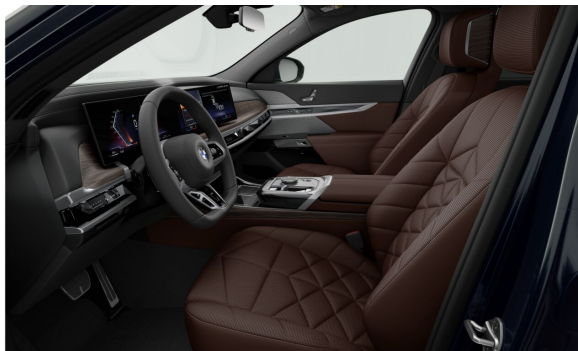

BMW ZK Motors Rzeszów

Dealer BMW

Oferta nr 24177
Data wydruku 05.12.2024
Numer zamówienia 8619508
Strona 5 z 8

WNĘTRZE.

		Ceny brutto w PLN
FKVMY	Veganza Mocha perforowana skórzana ekologiczna	0,00
S04DQ	Listwy ozdobne drewno szlachetne lipowe brązowe z otwartymi porami / Piano Black	0,00

WYPOSAŻENIE OPCJONALNE.

		Ceny brutto w PLN
S02PA	Śruby zabezpieczające	0,00
S0337	Pakiet sportowy M	35 600,00
S033E	Wnętrze M Sport	0,00
S0710	Kierownica sportowa M, skórzana	0,00
S0760	Obramowania M Shadowline czarne na wysoki połysk	0,00
S09T1	M Sport zewnątrz	0,00
S09T2	M Sport wewnątrz	0,00
S033E	Wnętrze M Sport	
S04FM	Wielofunkcyjne fotele przednie	0,00
S0775	Podsufitka M Anthracite	0,00
S07R7	Pakiet Innowacji	11 300,00
S05AU	Systemy asystujące kierowcy Professional	0,00
S05DW	Parking Assistant Professional z systemem kamer 360	0,00
S08A1	Polska wersja językowa	0,00
S08AT	Polska instrukcja obsługi	0,00
S09DD	Pakiet Termiczno-Akustyczny	10 600,00
S0356	Izolacja termiczna i akustyczna szyb	0,00
S0420	Przyciemniana szyba tylna i tylne szyby boczne	0,00
S04HC	Pakiet ogrzewania Comfort	0,00
Wybrane wyposażenie opcjonalne łącznie		73 600,00

PAKIETY SERWISOWE.

		Ceny brutto w PLN
S07CH	Pakiet Repair Inclusive - 4 lata / 200.000km	17 300,00
S07NH	Pakiet Service Inclusive - 5 lat / 100.000km	0,00
Wybrane pakiety serwisowe łącznie		17 300,00