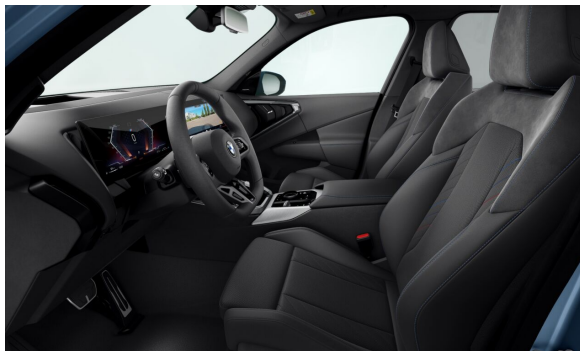

BMW ZK Motors Rzeszów

Dealer BMW

Oferta nr 24171
Data wydruku 05.12.2024
Numer zamówienia 8619518
Strona 5 z 9

WNĘTRZE.

		Ceny brutto w PLN
FKTSW	M Alcantara/Veganza Black materiałowa, skóra ekologiczna	0,00
S043W	Listwy ozdobne M szczotkowane Aluminium	0,00

WYPOSAŻENIE OPCJONALNE.

		Ceny brutto w PLN
S0248	Ogrzewanie kierownicy	1 400,00
S02PA	Śruby zabezpieczające	0,00
S02VL	Zmienny, sportowy układ kierowniczy	0,00
S0337	Pakiet sportowy M	18 000,00
S0704	Zawieszenie sportowe M	0,00
S0710	Kierownica sportowa M, skórzana	0,00
S0760	Obramowania M Shadowline czarne na wysoki połysk	0,00
S0775	Podsufitka M Anthracite	0,00
S09T1	M Sport zewnątrz	0,00
S09T2	M Sport wewnątrz	0,00
S09TA	Specjalny dodatkowy zakres pakietu M Sport	0,00
S03AC	Hak holowniczy, elektryczny	5 600,00
S03DP	BMW Iconic Glow pakiet zewnętrzny	2 300,00
S0420	Przyciemniana szyba tylna i tylne szyby boczne	2 600,00
S05AS	Systemy asystujące kierowcy	0,00
S07EW	Pakiet Innowacji	12 400,00
S04NR	Kamera wewnątrz	0,00
S05AT	Systemy asystujące kierowcy Plus	0,00
S05DN	Asystent parkowania Plus z systemem kamer 360	0,00
S06U3	BMW Live Cockpit Professional z systemem nawigacyjnym	0,00
S07VK	Pakiet Premium	8 000,00
S0488	Podparcie lędźwiowe przód	0,00
S04FL	System Travel & Comfort	0,00
S0552	Adaptacyjne reflektory LED	0,00
S0688	Zestaw HiFi Harman Kardon Surround Sound	0,00
S08A1	Polska wersja językowa	0,00
S08AT	Polska instrukcja obsługi	0,00
Wybrane wyposażenie opcjonalne łącznie		55 300,00