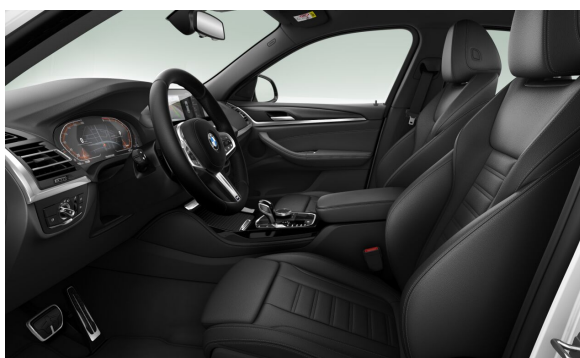

BMW ZK Motors Rzeszów

Dealer BMW

Oferta nr 21336
Data wydruku 10.06.2024
Data ważności 24.06.2024
Strona 5 z 9

S01RY 20" aluminiowe obręcze M Double-spoke 787

7 600,00

WNĘTRZE.

Ceny brutto w PLN

FMAH7	Vernasca Black skórzana z dekoracyjnym obszyciem	6 100,00
S04KN	Listwy ozdobne M Aluminium Rhombicle z listwą akcentową w perłowym chromie	0,00

WYPOSAŻENIE OPCJONALNE.

		Ceny brutto w PLN
S0225	Zawieszenie standardowe	0,00
S0337	Pakiet sportowy M	16 600,00
S0710	Kierownica sportowa M, skórzana	0,00
S0715	Pakiet aerodynamiczny M	0,00
S0760	Obramowania M Shadowline czarne na wysoki połysk	0,00
S0775	Podsufitka M Anthracite	0,00
S03DZ	Rezygnacja z dodatkowego oznaczenia zewnętrznego M	0,00
S03MF	Reflektory M Shadowline	1 300,00
S0420	Przyciemniana szyba tylna i tylne szyby boczne	2 600,00
S0491	Elektryczna regulacja szerokości oparcia kierowcy	600,00
S04U0	Galwanizowane wykończenie elementów obsługi	500,00
S04UR	Oświetlenie ambientowe	1 800,00
S05AS	Systemy asystujące kierowcy	4 400,00
S0676	Zestaw głośnikowy HiFi	2 000,00
S07M9	M Shadowline o rozszerzonym zakresie	1 300,00
S08A1	Polska wersja językowa	0,00
S08AT	Polska instrukcja obsługi	0,00
S0ZBC	Pakiet Business Class	10 800,00
S0322	Dostęp komfortowy	0,00
S03KA	Szyby przednie o zwiększonej izolacji akustycznej	0,00
S0459	Elektryczna regulacja foteli przednich z pamięcią ustawień fotela kierowcy	0,00
S0488	Podparcie lędźwiowe przód	0,00