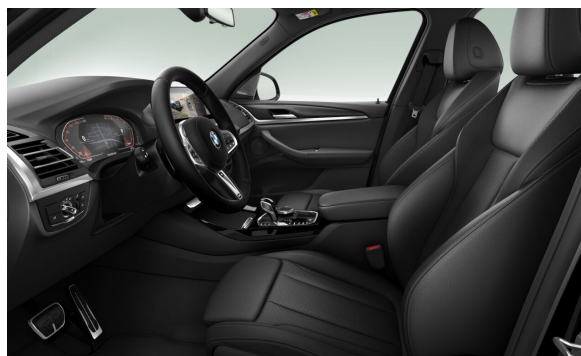

WNĘTRZE.

Ceny brutto w PLN

FKHSW	Sensatec Black perforowana skórzana ekologiczna	0,00
S04KN	Listwy ozdobne M Aluminium Rhombicle z listwą akcentową w perłowym chromie	0,00

WYPOSAŻENIE OPCJONALNE.

		Ceny brutto w PLN
S0248	Ogrzewanie kierownicy	1 400,00
S0258	Opony z funkcją jazdy awaryjnej Runflat	0,00
S02VG	Performance Control	800,00
S0320	Rezygnacja z emblematu modelu	0,00
S0337	Pakiet sportowy M	18 000,00
S02TE	Automatyczna skrzynia biegów z łopatkami	0,00
S03MC	Relingi dachowe M Shadowline czarne na wysoki połysk	0,00
S0704	Zawieszenie sportowe M	0,00
S0710	Kierownica sportowa M, skórzana	0,00
S0715	Pakiet aerodynamiczny M	0,00
S0760	Obramowania M Shadowline czarne na wysoki połysk	0,00
S0775	Podsufitka M Anthracite	0,00
S03AC	Hak holowniczy, elektryczny	5 600,00
S03MF	Reflektory M Shadowline	1 300,00
S0420	Przyciemniana szyba tylna i tylne szyby boczne	2 600,00
S04U0	Galwanizowane wykończenie elementów obsługi	500,00
S04UR	Oświetlenie ambientowe	1 800,00
S0552	Adaptacyjne reflektory LED	4 900,00
S05AC	Asystent świateł drogowych	0,00
S05AS	Systemy asystujące kierowcy	4 400,00
S05DF	Aktywny regulator prędkości z funkcją Stop&Go	3 200,00
S05DN	Asystent parkowania Plus z systemem kamer 360	3 500,00
S0688	Zestaw HiFi Harman Kardon Surround Sound	5 400,00
S06NS	Telefonia komfortowa	0,00
S07M9	M Shadowline o rozszerzonym zakresie	1 300,00
S08A1	Polska wersja językowa	0,00