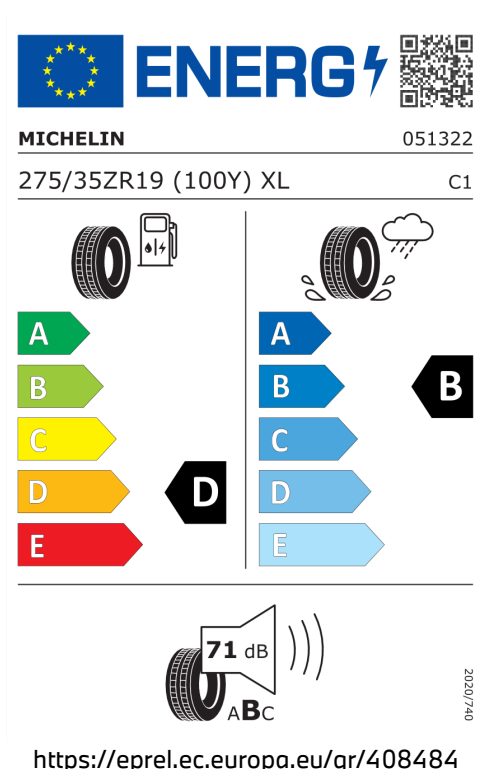

Emisja hałasu: Wartości zaokrąglone, zmierzone zgodnie z Rozporządzeniem UN/ECE Nr 51 oraz Rozporządzeniem EU Nr 540/2014.

BMW ZK Motors Rzeszów

Dealer BMW

ETYKIETY OPON.

Michelin 408484

Pirelli 595975

Pirelli 595977