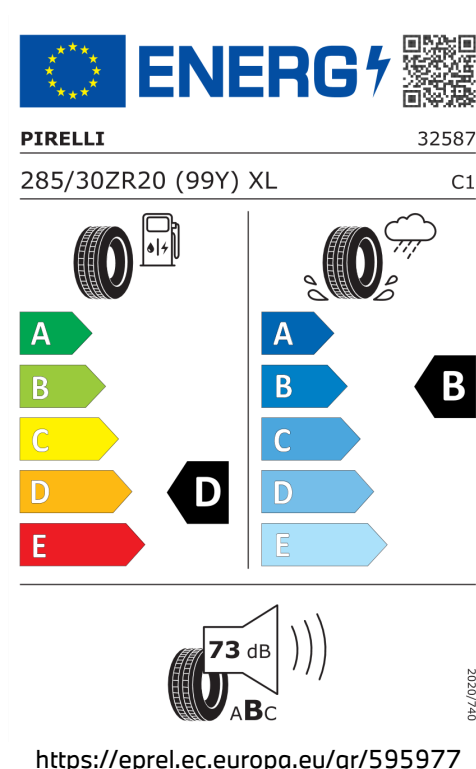

Emisja hałasu: Wartości zaokrąglone, zmierzone zgodnie z Rozporządzeniem UN/ECE Nr 51 oraz Rozporządzeniem EU Nr 540/2014.

BMW ZK Motors Rzeszów

Dealer BMW

ETYKIETY OPON.

Michelin 408484

Pirelli 595975

Pirelli 595977