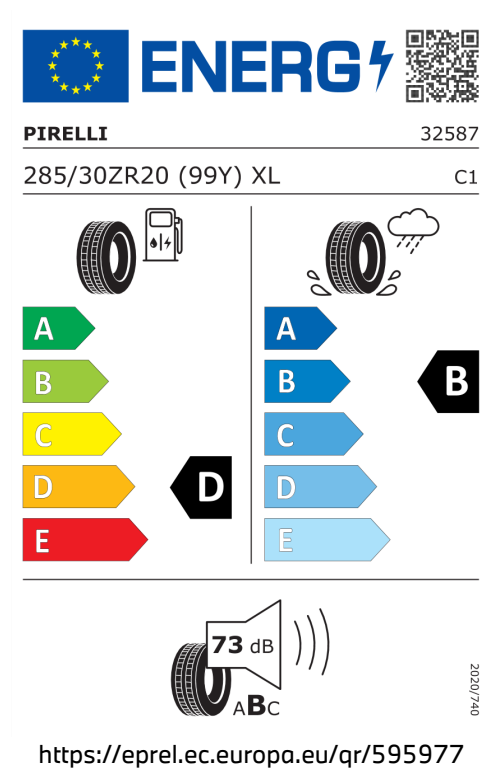

Emisja hałasu: Wartości zaokrąglone, zmierzone zgodnie z Rozporządzeniem UN/ECE Nr 51 oraz Rozporządzeniem EU Nr 540/2014.

ETYKIETY OPON.

Michelin 408484

Pirelli 595975

Pirelli 595977

Yokohama 1123242

Yokohama 1123241