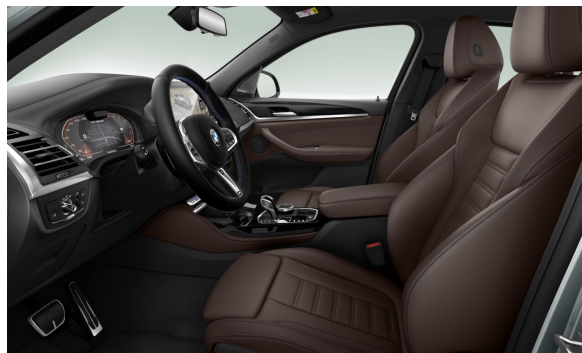

WNĘTRZE.

		Ceny brutto w PLN
FMAMU	Vernasca Mokka skórzana z dekoracyjnym obszyciem	6 100,00
S04MC	Listwy ozdobne M Carbon Fibre	4 200,00

WYPOSAŻENIE OPCJONALNE.

		Ceny brutto w PLN
S0248	Ogrzewanie kierownicy	1 400,00
S02VF	Zawieszenie adaptacyjne M	3 500,00
S03AC	Hak holowniczy, elektryczny	5 600,00
S03MC	Relingi dachowe M Shadowline czarne na wysoki połysk	1 800,00
S0402	Szklany dach panoramiczny	7 800,00
S0420	Przyciemniana szyba tylna i tylne szyby boczne	2 600,00
S0491	Elektryczna regulacja szerokości oparcia kierowcy	600,00
S04U0	Galwanizowane wykończenie elementów obsługi	500,00
S05AL	System bezpieczeństwa Active Protection	1 800,00
S05AU	Systemy asystujące kierowcy Professional	11 200,00
S05AZ	Reflektory laserowe	8 300,00
S05DN	Asystent parkowania Plus z systemem kamer 360	3 500,00
S0610	Wyświetlacz Head-Up	5 900,00