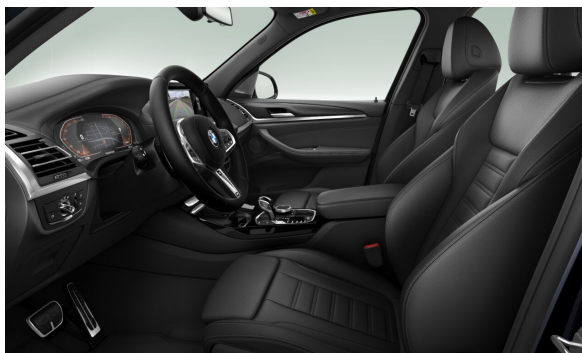

BMW ZK Motors Radom

Dealer BMW

Oferta nr 5333
Data wydruku 22.07.2024
Numer zamówienia 9237723
Strona 5 z 8

WNĘTRZE.

		Ceny brutto w PLN
FMAH7	Vernasca Black skórzana z dekoracyjnym obszyciem	6 100,00
S04KN	Listwy ozdobne M Aluminium Rhombicle z listwą akcentową w perłowym chromie	0,00

WYPOSAŻENIE OPCJONALNE.

		Ceny brutto w PLN
S0248	Ogrzewanie kierownicy	1 400,00
S0258	Opony z funkcją jazdy awaryjnej Runflat	0,00
S02NH	Sportowy układ hamulcowy M	3 500,00
S02VG	Performance Control	800,00
S02VL	Zmienny, sportowy układ kierowniczy	1 300,00
S0337	Pakiet sportowy M	18 000,00
S02TB	Sportowa automatyczna skrzynia biegów z łopatkami	0,00
S03MC	Relingi dachowe M Shadowline czarne na wysoki połysk	0,00
S0704	Zawieszenie sportowe M	0,00
S0710	Kierownica sportowa M, skórzana	0,00
S0715	Pakiet aerodynamiczny M	0,00
S0760	Obramowania M Shadowline czarne na wysoki połysk	0,00
S0775	Podsufitka M Anthracite	0,00
S03AC	Hak holowniczy, elektryczny	5 600,00
S03MF	Reflektory M Shadowline	1 300,00
S0420	Przyciemniana szyba tylna i tylne szyby boczne	2 600,00
S0461	Regulacja oparcia foteli z tyłu	1 000,00
S0491	Elektryczna regulacja szerokości oparcia kierowcy	600,00
S0493	Pakiet dodatkowych schowków	1 600,00
S04AW	Panel deski rozdzielczej pokryty skórą ekologiczną Sensatec	3 200,00
S04U0	Galwanizowane wykończenie elementów obsługi	500,00
S04UR	Oświetlenie ambientowe	1 800,00
S0552	Adaptacyjne reflektory LED	4 900,00
S05AC	Asystent świateł drogowych	0,00
S05AS	Systemy asystujące kierowcy	4 400,00
S0688	Zestaw HiFi Harman Kardon Surround Sound	5 400,00
S06WD	Hotspot Wi-Fi	0,00
S07M9	M Shadowline o rozszerzonym zakresie	1 300,00
S08A1	Polska wersja językowa	0,00