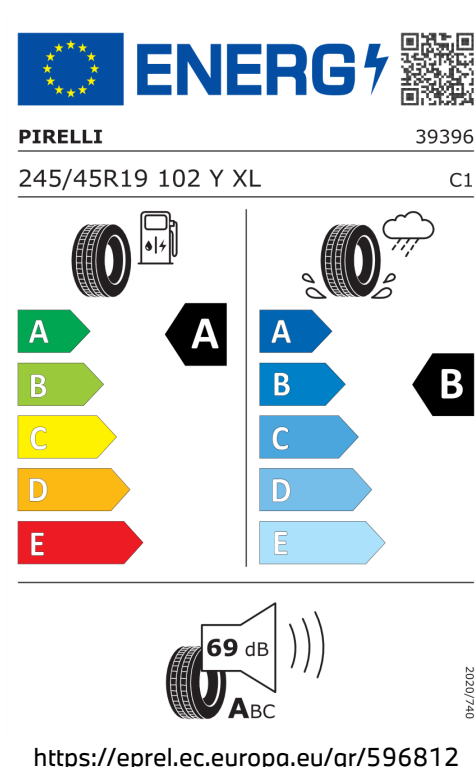

Emisja hałasu: Wartości zaokrąglone, zmierzone zgodnie z Rozporządzeniem UN/ECE Nr 51 oraz Rozporządzeniem EU Nr 540/2014.

ETYKIETY OPON.

Michelin 796599

Hankook 626794

Pirelli 596812

Bridgestone 501525

ZK Motors Kielce

Dealer BMW

 **ENERG** 

Hankook 1026883

245/45R19 102 Y XL C1

	
A	A
B	B
C	C
D	D
E	E

 **69 dB** **ABC**

2020/740

<https://eprel.ec.europa.eu/qr/626794>