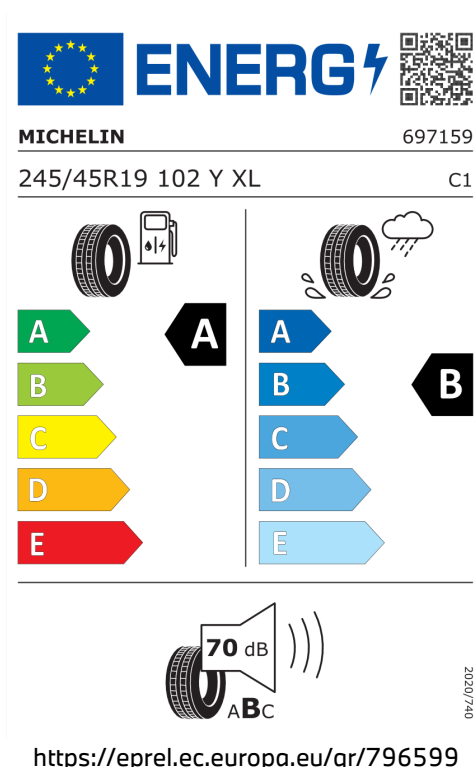

ETYKIETY OPON.

Michelin 796599