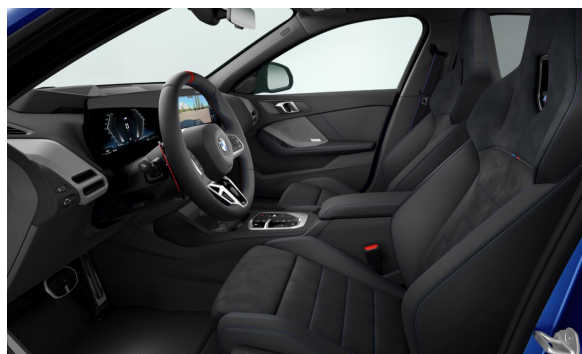

Oferta nr 89615
Data wydruku 26.11.2024
Numer zamówienia 3773934
Strona 5 z 8

WNĘTRZE.

		Ceny brutto w PLN
FKTNL	M Alcantara/Veganza Black materiałowa, skóra ekologiczna z kontrast. obszyciem	0,00
S043U	Listwy ozdobne grafitowe Aluminium podświetlane	1 300,00

WYPOSAŻENIE OPCJONALNE.

		Ceny brutto w PLN
S0248	Ogrzewanie kierownicy	900,00
S0316	Elektrycznie sterowana kłapa bagażnika	2 100,00
S033B	Pakiet sportowy M Pro	6 800,00
S03M2	Sportowy układ hamulcowy M czerwony	0,00
S03MF	Reflektory M Shadowline	0,00
S04GQ	Pasy bezpieczeństwa z przeszyciami w barwach BMW M	0,00
S0711	Sportowe fotele przednie M	0,00
S07M9	M Shadowline o rozszerzonym zakresie	0,00
S03B5	Dach w kolorze czarnym	1 700,00
S0459	Elektryczna regulacja foteli przednich z pamięcią ustawień fotela kierowcy	3 900,00
S0465	System załadunkowy	900,00
S0534	Klimatyzacja automatyczna	2 500,00
S05AS	Systemy asystujące kierowcy	0,00
S05AT	Systemy asystujące kierowcy Plus	3 600,00
S07EW	Pakiet Innowacji	14 400,00
S0322	Dostęp komfortowy	0,00
S0430	Pakiet dodatkowych funkcji lusterek	0,00
S0431	Lusterko wsteczne przyciemniane automatycznie	0,00
S0552	Adaptacyjne reflektory LED	0,00
S05AC	Asystent świateł drogowych	0,00
S05DN	Asystent parkowania Plus z systemem kamer 360	0,00
S0610	Wyświetlacz Head-Up	0,00
S06NX	Interfejs ładowania bezprzewodowego	0,00
S06U3	BMW Live Cockpit Professional z systemem nawigacyjnym	0,00
S08A1	Polska wersja językowa	0,00
S08AT	Polska instrukcja obsługi	0,00
Wybrane wyposażenie opcjonalne łącznie		44 900,00