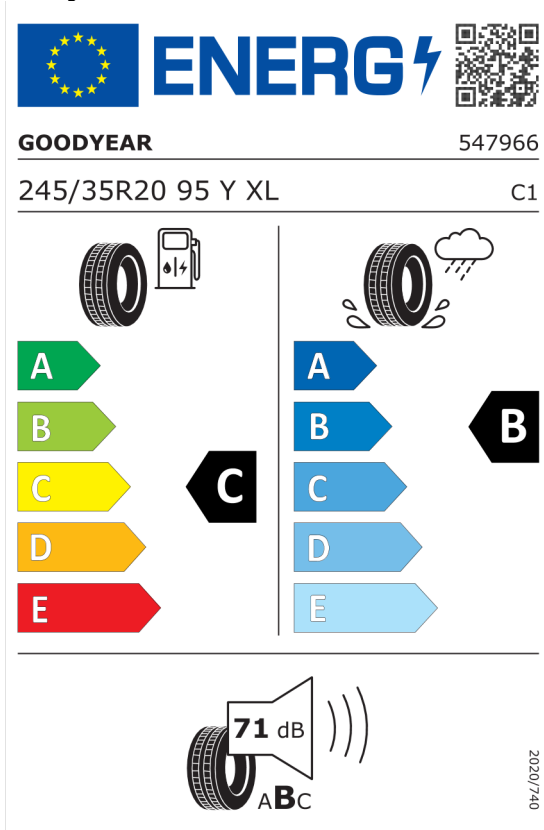

Oferta
83846
08.04.2024

Etykieta energetyczna UE dla opon

Goodyear 530043