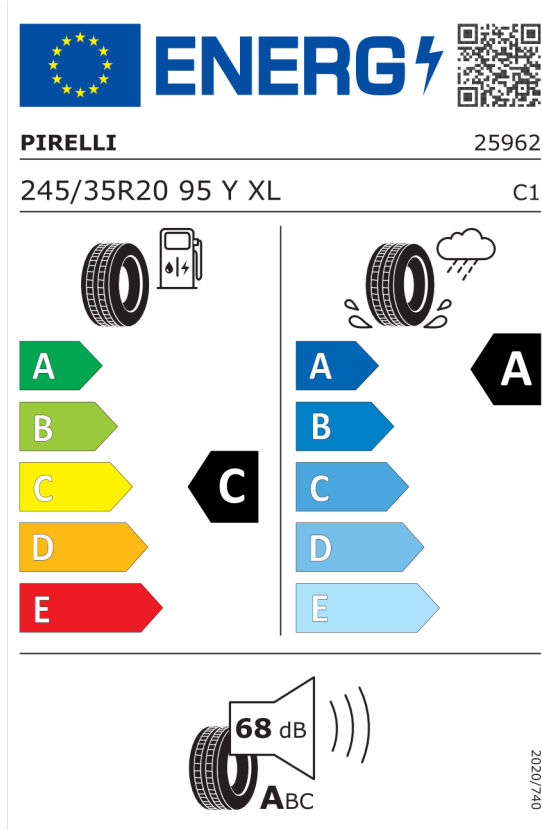

Pirelli 595227