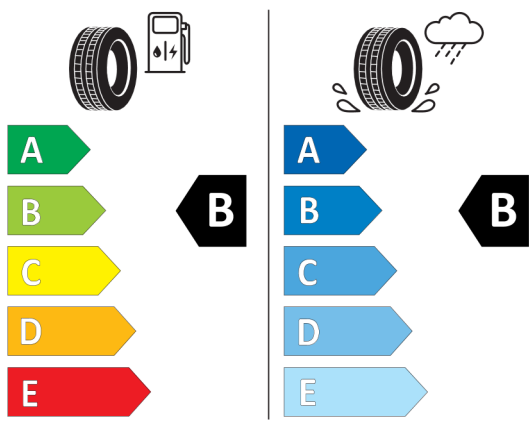

Oferta
84257
24.04.2024

Etykieta energetyczna UE dla opon

Goodyear 529638

Pirelli 595518

Oferta
84257
24.04.2024

Pirelli 595517

PIRELLI 27508

255/35R19 96 Y XL C1