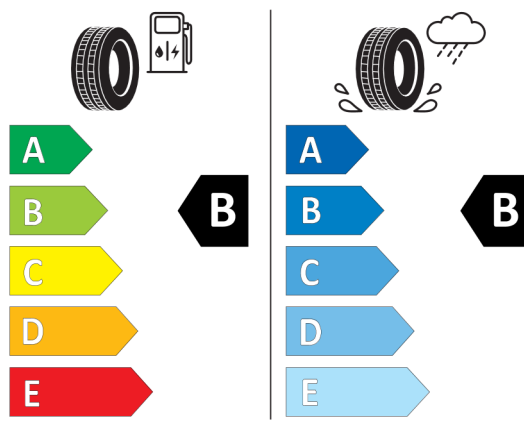

Goodyear 529635

GOODYEAR 540537

255/35R19 96 Y XL C1

2020/740

<https://eprel.ec.europa.eu/qr/529635>