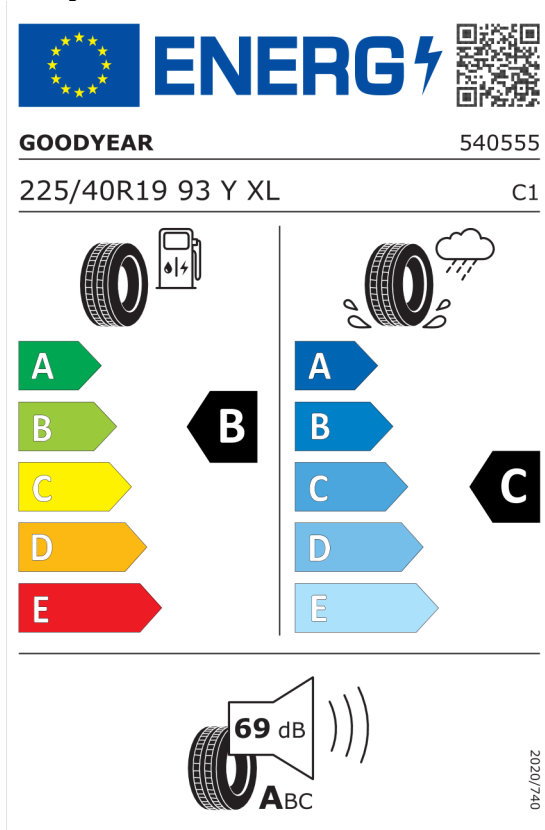

Total cena brutto z VAT	PLN	379 200,00
--------------------------------	------------	-------------------

Nota prawna

Podane ceny są cenami detalicznymi, zawierającymi podatek VAT oraz podatek akcyzowy. Wskazane dane dotyczące zużycia paliwa oraz emisji CO₂ zostały ustalone na podstawie nowej procedury WLTP określonej w Rozporządzeniu (UE) 2017/1151 z dnia 1 czerwca 2017 r. uzupełniające rozporządzenie (WE) nr 715/2007 Parlamentu Europejskiego i Rady w sprawie homologacji typu pojazdów silnikowych w odniesieniu do emisji zanieczyszczeń pochodzących z lekkich pojazdów pasażerskich i użytkowych (Euro 5 i Euro 6) oraz w sprawie dostępu do informacji dotyczących naprawy i utrzymania pojazdów w brzmieniu obowiązującym w chwili udzielenia homologacji.

Oferta
84257
24.04.2024

Etykieta energetyczna UE dla opon

Goodyear 529638

Pirelli 595518

Oferta
84257
24.04.2024

Pirelli 595517

PIRELLI 27508

255/35R19 96 Y XL C1