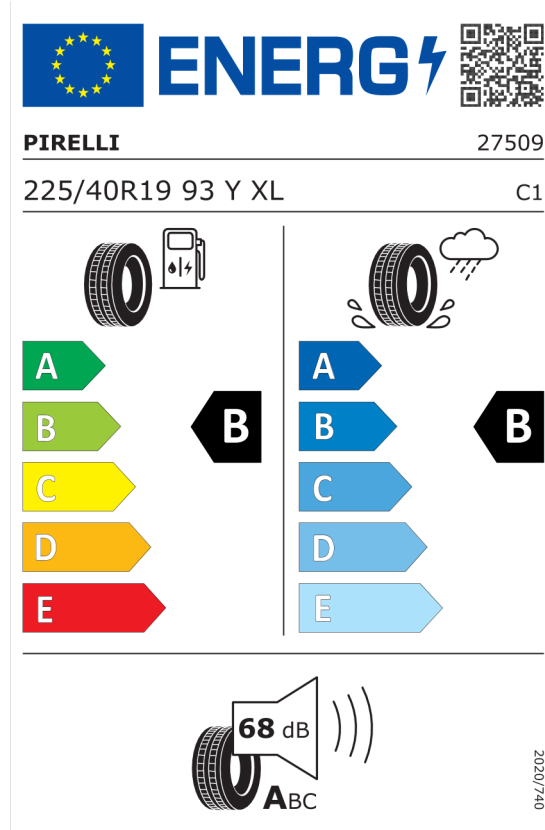

Total cena brutto z VAT	PLN	379 200,00
--------------------------------	------------	-------------------

Nota prawna

Podane ceny są cenami detalicznymi, zawierającymi podatek VAT oraz podatek akcyzowy. Wskazane dane dotyczące zużycia paliwa oraz emisji CO₂ zostały ustalone na podstawie nowej procedury WLTP określonej w Rozporządzeniu (UE) 2017/1151 z dnia 1 czerwca 2017 r. uzupełniające rozporządzenie (WE) nr 715/2007 Parlamentu Europejskiego i Rady w sprawie homologacji typu pojazdów silnikowych w odniesieniu do emisji zanieczyszczeń pochodzących z lekkich pojazdów pasażerskich i użytkowych (Euro 5 i Euro 6) oraz w sprawie dostępu do informacji dotyczących naprawy i utrzymania pojazdów w brzmieniu obowiązującym w chwili udzielenia homologacji.

Oferta
84257
24.04.2024

Etykieta energetyczna UE dla opon

Goodyear 529638

Pirelli 595518

Oferta
84257
24.04.2024

Pirelli 595517

PIRELLI 27508

255/35R19 96 Y XL C1