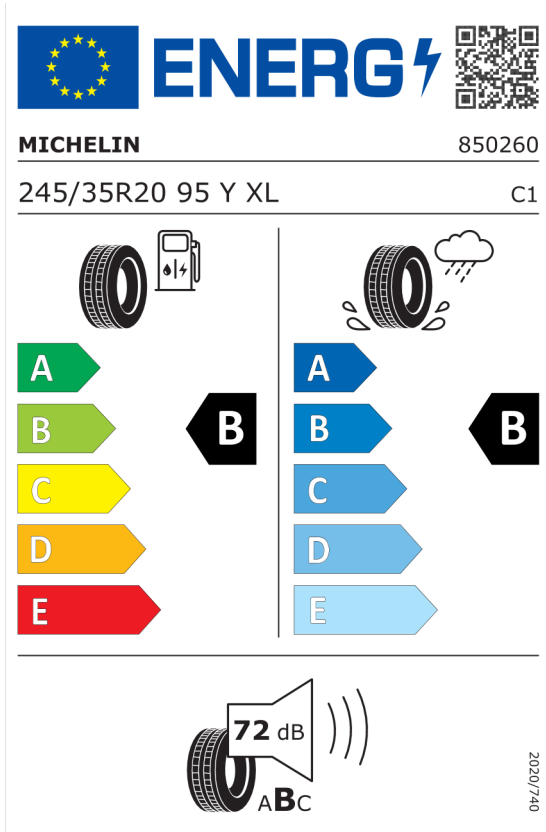

Total cena brutto z VAT	PLN	342 900,00
--------------------------------	------------	-------------------

Nota prawna

Podane ceny są cenami detalicznymi, zawierającymi podatek VAT oraz podatek akcyzowy.
Wskazane dane dotyczące zużycia paliwa oraz emisji CO₂ zostały ustalone na podstawie nowej procedury WLTP określonej w Rozporządzeniu (UE) 2017/1151 z dnia 1 czerwca 2017 r. uzupełniające rozporządzenie (WE) nr 715/2007 Parlamentu Europejskiego i Rady w sprawie homologacji typu pojazdów silnikowych w odniesieniu do emisji zanieczyszczeń pochodzących z lekkich pojazdów pasażerskich i użytkowych (Euro 5 i Euro 6) oraz w sprawie dostępu do informacji dotyczących naprawy i utrzymania pojazdów w brzmieniu obowiązującym w chwili udzielenia homologacji.

Oferta
20640
04.04.2024

Etykieta energetyczna UE dla opon

Michelin 445664

<https://eprel.ec.europa.eu/qr/445664>

Goodyear 530871

<https://eprel.ec.europa.eu/qr/530871>

Oferta
20640
04.04.2024

Goodyear 530873