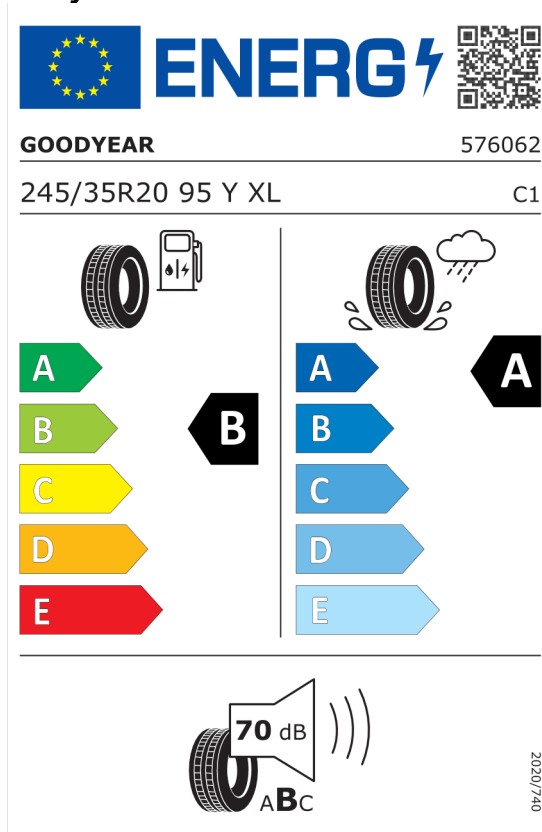

Oferta
20640
04.04.2024

Etykieta energetyczna UE dla opon

Michelin 445664

<https://eprel.ec.europa.eu/qr/445664>

Goodyear 530871

<https://eprel.ec.europa.eu/qr/530871>

Oferta
20640
04.04.2024

Goodyear 530873