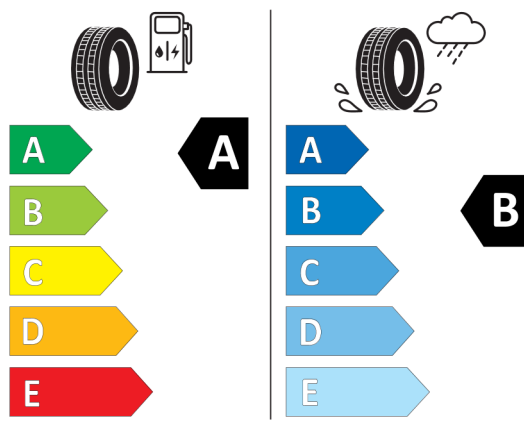

Michelin 445665

MICHELIN 352634

255/35R20 97 Y XL C1

2020/740

<https://eprel.ec.europa.eu/qr/445665>