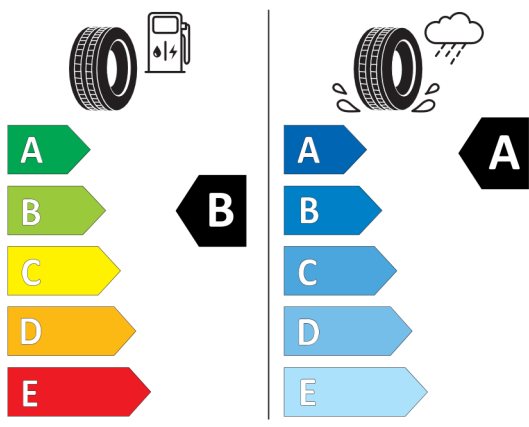

Oferta
20640
04.04.2024

Goodyear 530873

GOODYEAR 576064

255/35R20 97 Y XL C1

2020/740

<https://eprel.ec.europa.eu/qr/530873>