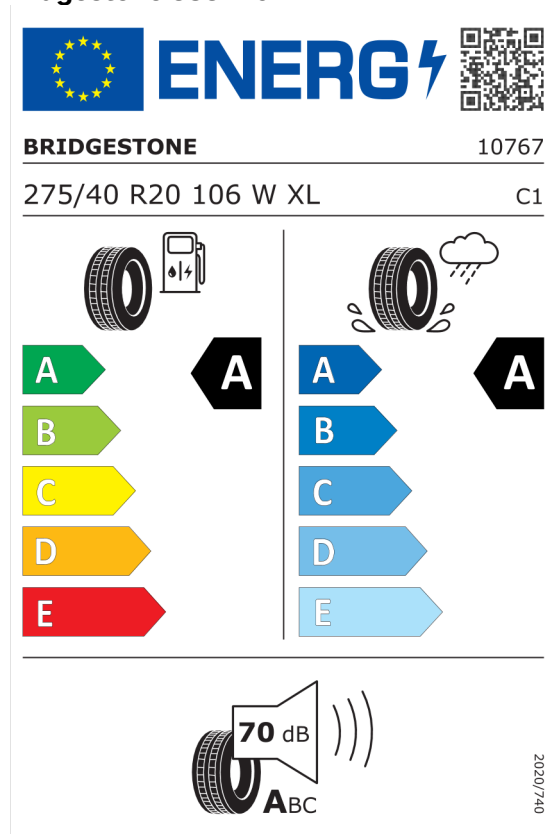

Nota prawna

Podane ceny są cenami detalicznymi, zawierającymi podatek VAT oraz podatek akcyzowy.
Wskazane dane dotyczące zużycia paliwa oraz emisji CO₂ zostały ustalone na podstawie nowej procedury WLTP określonej w Rozporządzeniu (UE) 2017/1151 z dnia 1 czerwca 2017 r. uzupełniające rozporządzenie (WE) nr 715/2007 Parlamentu Europejskiego i Rady w sprawie homologacji typu pojazdów silnikowych w odniesieniu do emisji zanieczyszczeń pochodzących z lekkich pojazdów pasażerskich i użytkowych (Euro 5 i Euro 6) oraz w sprawie dostępu do informacji dotyczących naprawy i utrzymania pojazdów w brzmieniu obowiązującym w chwili udzielenia homologacji.

Oferta
20638
04.04.2024

Etykieta energetyczna UE dla opon

Bridgestone 382583

<https://eprel.ec.europa.eu/qr/382583>

Bridgestone 383240

<https://eprel.ec.europa.eu/qr/383240>