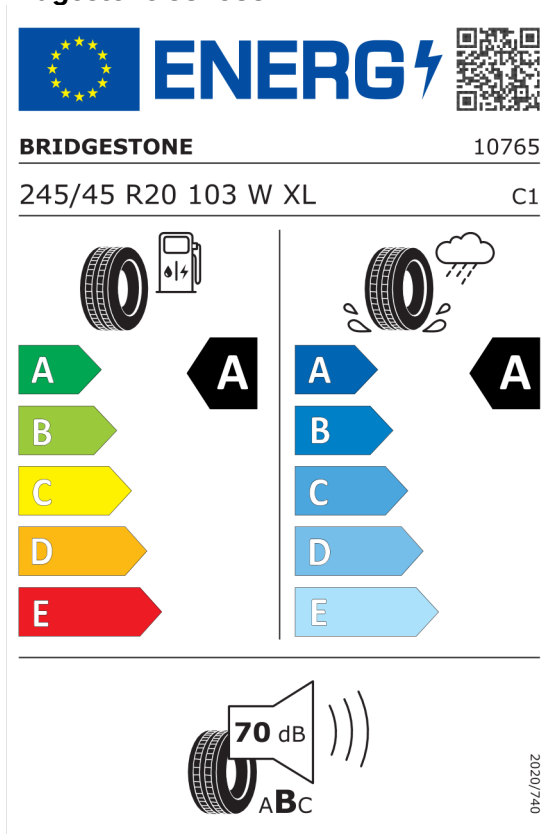

Nota prawna

Podane ceny są cenami detalicznymi, zawierającymi podatek VAT oraz podatek akcyzowy.
Wskazane dane dotyczące zużycia paliwa oraz emisji CO₂ zostały ustalone na podstawie nowej procedury WLTP określonej w Rozporządzeniu (UE) 2017/1151 z dnia 1 czerwca 2017 r. uzupełniające rozporządzenie (WE) nr 715/2007 Parlamentu Europejskiego i Rady w sprawie homologacji typu pojazdów silnikowych w odniesieniu do emisji zanieczyszczeń pochodzących z lekkich pojazdów pasażerskich i użytkowych (Euro 5 i Euro 6) oraz w sprawie dostępu do informacji dotyczących naprawy i utrzymania pojazdów w brzmieniu obowiązującym w chwili udzielenia homologacji.

Oferta
20638
04.04.2024

Etykieta energetyczna UE dla opon

Bridgestone 382583

<https://eprel.ec.europa.eu/qr/382583>

Bridgestone 383240

<https://eprel.ec.europa.eu/qr/383240>