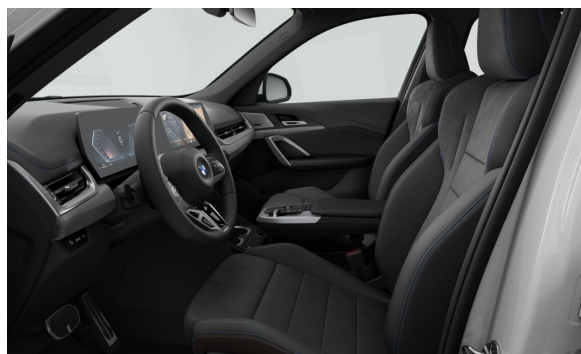

Oferta nr 88004
Data wydruku 02.10.2024
Numer zamówienia 8598235
Strona 5 z 10

WNĘTRZE.

		Ceny brutto w PLN
FKTNL	M Alcantara/Veganza Black materiałowa, skóra ekologiczna z kontrast. obszyciem	0,00
S04H2	Listwy ozdobne Aluminium Hexacube Pale M	0,00

WYPOSAŻENIE OPCJONALNE.

		Ceny brutto w PLN
S02PA	Śruby zabezpieczające	0,00
S02TE	Automatyczna skrzynia biegów z łopatkami	0,00
S0337	Pakiet sportowy M	15 900,00
S02VF	Zawieszenie adaptacyjne M	0,00
S0481	Sportowe fotele przednie	0,00
S04NW	Deska rozdzielcza Luxury	0,00
S0710	Kierownica sportowa M, skórzana	0,00
S0760	Obramowania M Shadowline czarne na wysoki połysk	0,00
S0775	Podsufitka M Anthracite	0,00
S09T1	M Sport zewnątrz	0,00
S09T2	M Sport wewnątrz	0,00
S09TA	Specjalny dodatkowy zakres pakietu M Sport	0,00
S03MC	Relingi dachowe M Shadowline czarne na wysoki połysk	0,00
S0494	Ogrzewanie foteli przednich	1 800,00
S07EV	Pakiet Premium	7 900,00
S0322	Dostęp komfortowy	0,00
S0430	Pakiet dodatkowych funkcji lusterek	0,00
S0431	Lusterko wsteczne przyciemniane automatycznie	0,00
S0552	Adaptacyjne reflektory LED	0,00
S05AC	Asystent świateł drogowych	0,00
S06NX	Interfejs ładowania bezprzewodowego	0,00
S07LG	Pakiet Comfort	8 600,00
S0455	Aktywne fotele przednie	0,00
S0459	Elektryczna regulacja foteli przednich z pamięcią ustawień fotela kierowcy	0,00
S0674	Zestaw HiFi Harman Kardon	0,00
S08A1	Polska wersja językowa	0,00
S08AT	Polska instrukcja obsługi	0,00