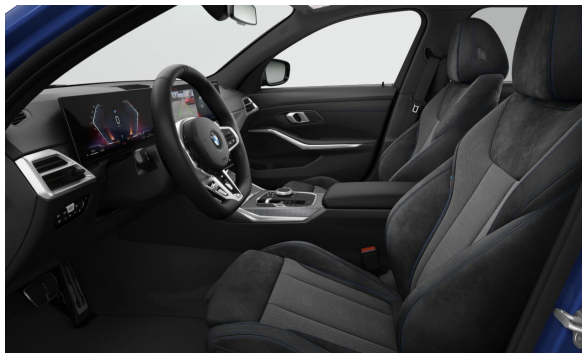

BMW ZK Motors Radom

Dealer BMW

Oferta nr 6938
Data wydruku 18.11.2024
Numer zamówienia 3770945
Strona 5 z 8

S01HX 18" aluminiowe obręcze M Double-spoke 848 Bicolor 0,00

WNĘTRZE.

		Ceny brutto w PLN
FEPMI	M PerformTex Black materiałowa z obszyciami w kolorach M	0,00
S04LN	Listwy ozdobne M Aluminium Rhombicle Anthracite	0,00

WYPOSAŻENIE OPCJONALNE.

		Ceny brutto w PLN
S02PA	Śruby zabezpieczające	0,00
S02VL	Zmienny, sportowy układ kierowniczy	0,00
S0320	Rezygnacja z emblematu modelu	0,00
S0337	Pakiet sportowy M	21 000,00
S0481	Sportowe fotele przednie	0,00
S0704	Zawieszenie sportowe M	0,00
S0710	Kierownica sportowa M, skórzana	0,00
S0715	Pakiet aerodynamiczny M	0,00
S0775	Podsufitka M Anthracite	0,00
S0420	Przyciemniana szyba tylna i tylne szyby boczne	2 500,00
S0491	Elektryczna regulacja szerokości oparcia kierowcy	0,00
S08A1	Polska wersja językowa	0,00
S08AT	Polska instrukcja obsługi	0,00
Wybrane wyposażenie opcjonalne łącznie		28 500,00