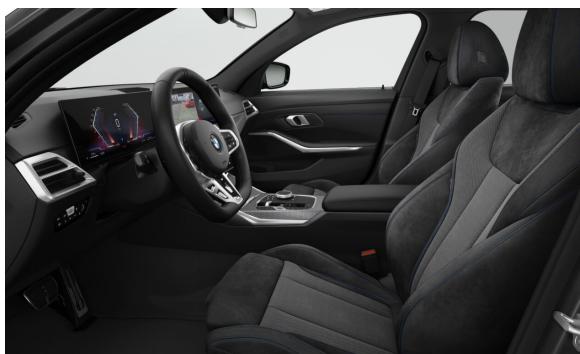

BMW ZK Motors Radom

Dealer BMW

Oferta nr 6940
Data wydruku 18.11.2024
Numer zamówienia 3770950
Strona 5 z 8

S01HX 18" aluminiowe obręcze M Double-spoke 848 Bicolor 0,00

WNĘTRZE.

		Ceny brutto w PLN
FEPMI	M PerformTex Black materiałowa z obszyciami w kolorach M	0,00
S04LN	Listwy ozdobne M Aluminium Rhombicle Anthracite	0,00

WYPOSAŻENIE OPCJONALNE.

		Ceny brutto w PLN
S02PA	Śruby zabezpieczające	0,00
S02VL	Zmienny, sportowy układ kierowniczy	0,00
S0320	Rezygnacja z emblematu modelu	0,00
S0337	Pakiet sportowy M	21 000,00
S0481	Sportowe fotele przednie	0,00
S0704	Zawieszenie sportowe M	0,00
S0710	Kierownica sportowa M, skórzana	0,00
S0715	Pakiet aerodynamiczny M	0,00
S0775	Podsufitka M Anthracite	0,00
S0420	Przyciemniana szyba tylna i tylne szyby boczne	2 500,00
S0491	Elektryczna regulacja szerokości oparcia kierowcy	0,00
S08A1	Polska wersja językowa	0,00
S08AT	Polska instrukcja obsługi	0,00
Wybrane wyposażenie opcjonalne łącznie		28 500,00